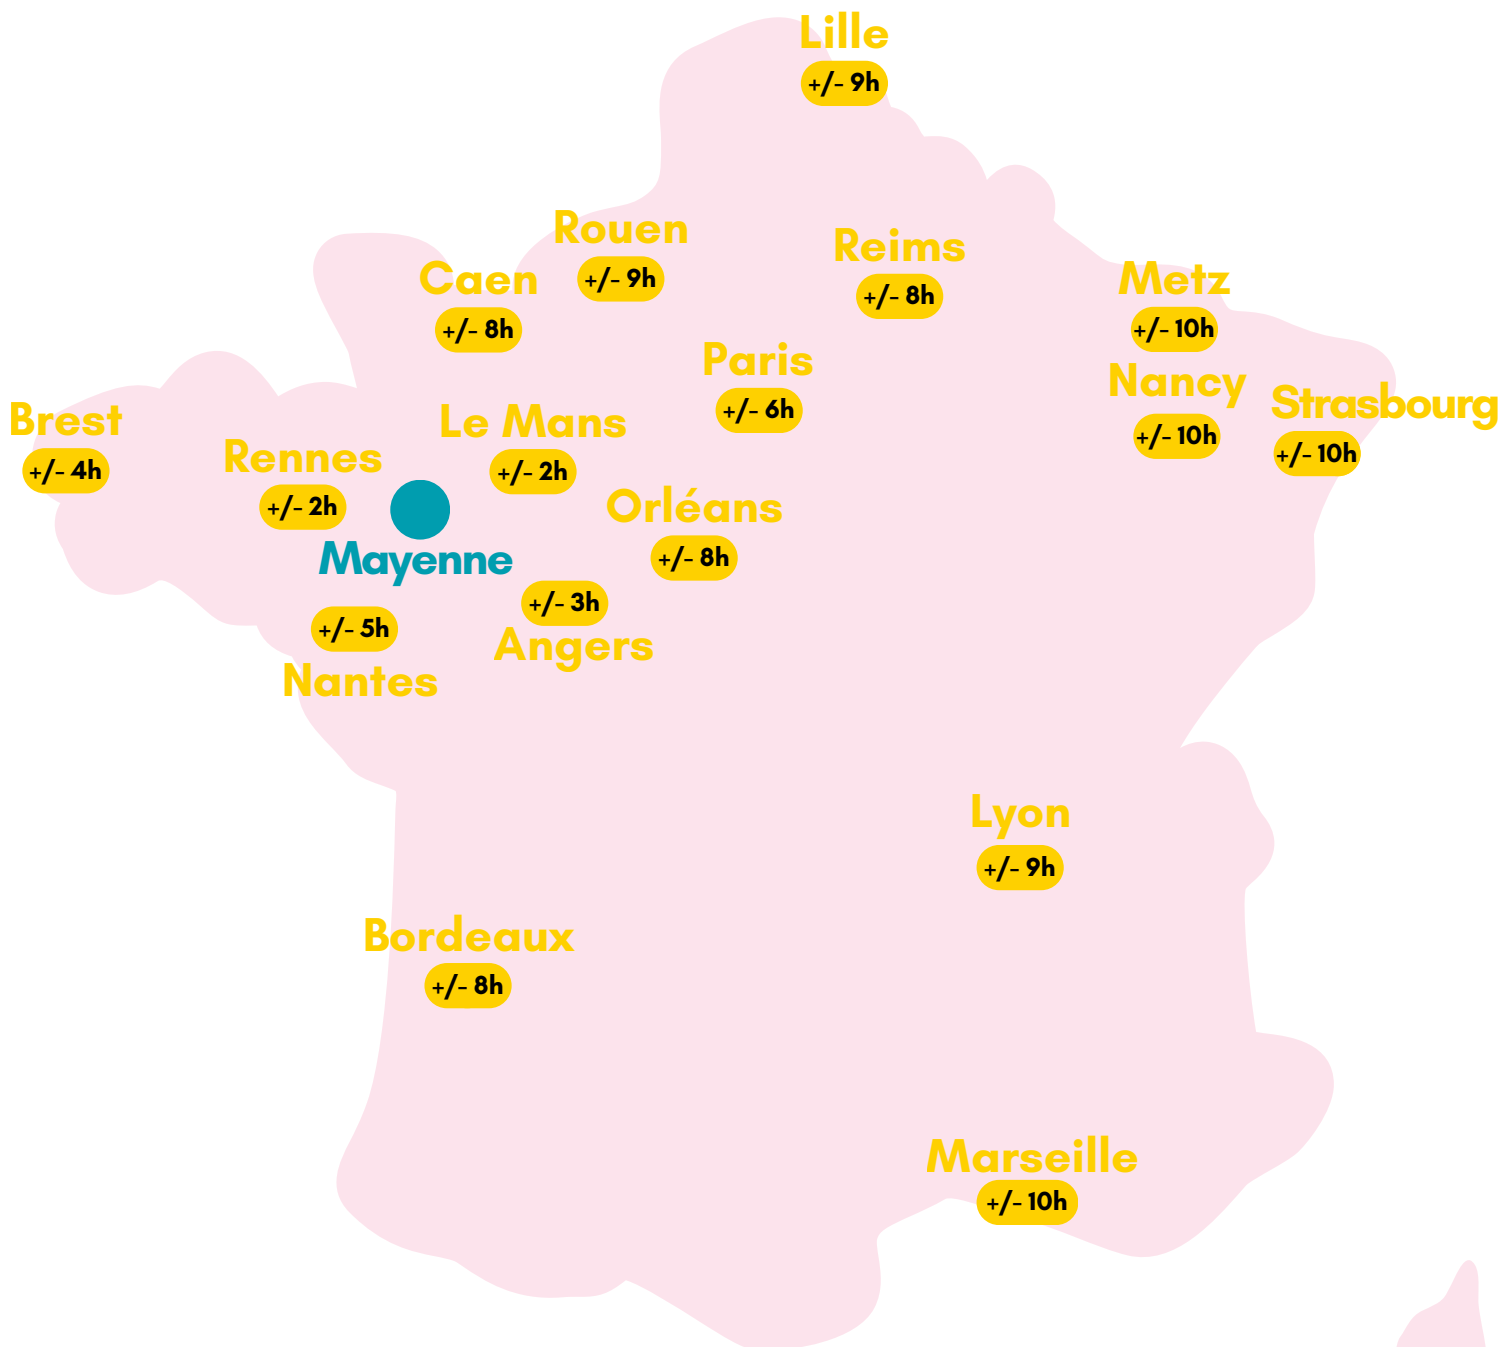

## FICHE TRAJET

# MAYENNE

“ Choisir le train c’est agir pour la planète ”

### Légende

Gare de départ

Lieu du séjour

### +/- 3h Temps de trajet \*

Transports + temps des correspondances en gare.  
Train jusqu’à la ville la plus proche puis autocar.

\* sous réserve de perturbations (grève, retard, incident, etc.) indépendantes de notre volonté et sous condition d’ouverture accès aux trains aux groupes.