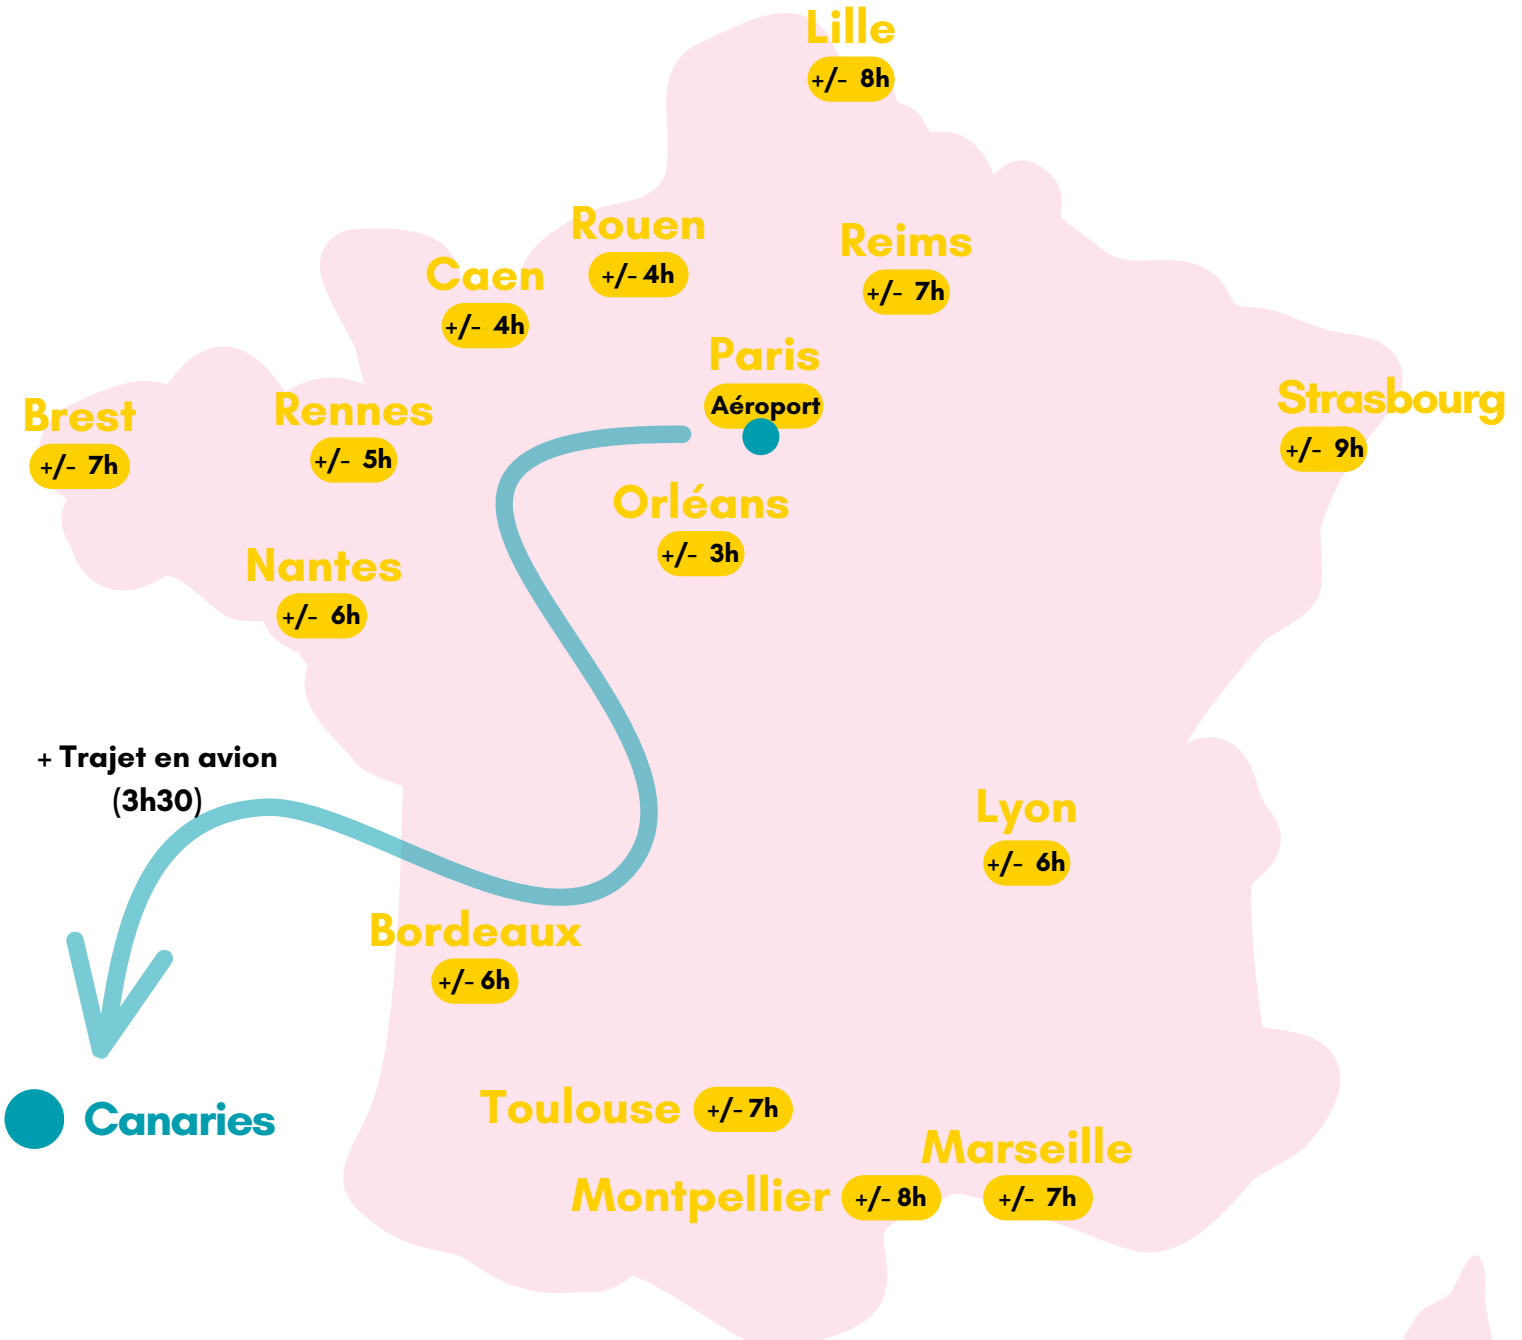

2025

FICHE TRAJET

CANARIES

“ Choisir le train c’est agir pour la planète ”

Pourquoi choisir le train ? C’est ...

- En moyenne 90% de CO2 en moins qu’un voyage en avion ou en voiture
- Confortable et agréable pour voyager en groupe
- Le moyen de transport le plus sûr
- Le moment de faire connaissance

Légende

Gare de départ

Lieu du séjour

+/- 3h Temps de trajet *

Transports + temps des correspondances en gare.
Train jusqu’à la ville la plus proche puis autocar.

* sous réserve de perturbations (grève, retard, incident, etc.) indépendantes de notre volonté et sous condition d’ouverture accès aux trains aux groupes.