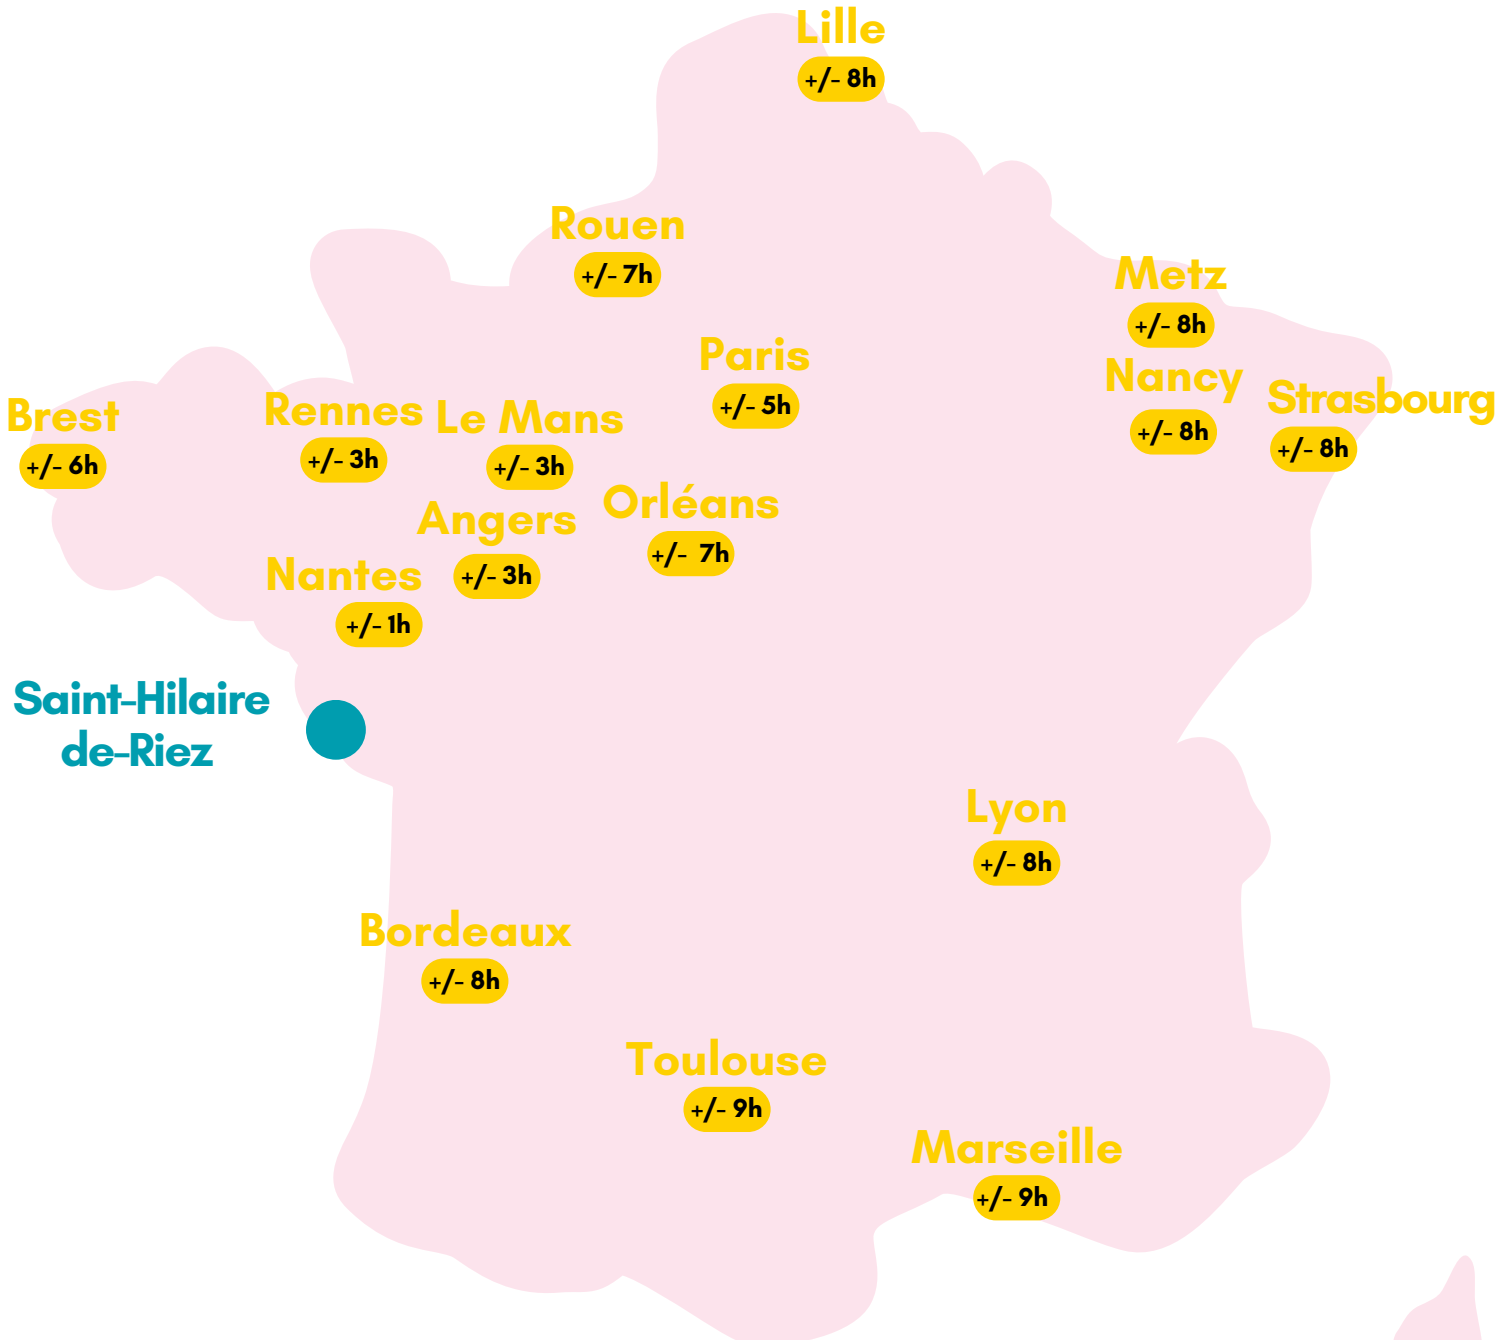

## FICHE TRAJET

# SAINT-HILAIRE-DE-RIEZ - TOUSSAINT 2024

“ Choisir le train c’est agir pour la planète ”

### Légende

 Gare de départ

 Lieu du séjour

### +/- 3h Temps de trajet \*

Transports + temps des correspondances en gare.  
Train jusqu’à la ville la plus proche puis autocar.

\* sous réserve de perturbations (grève, retard, incident, etc.) indépendantes de notre volonté et sous condition d’ouverture accès aux trains aux groupes.