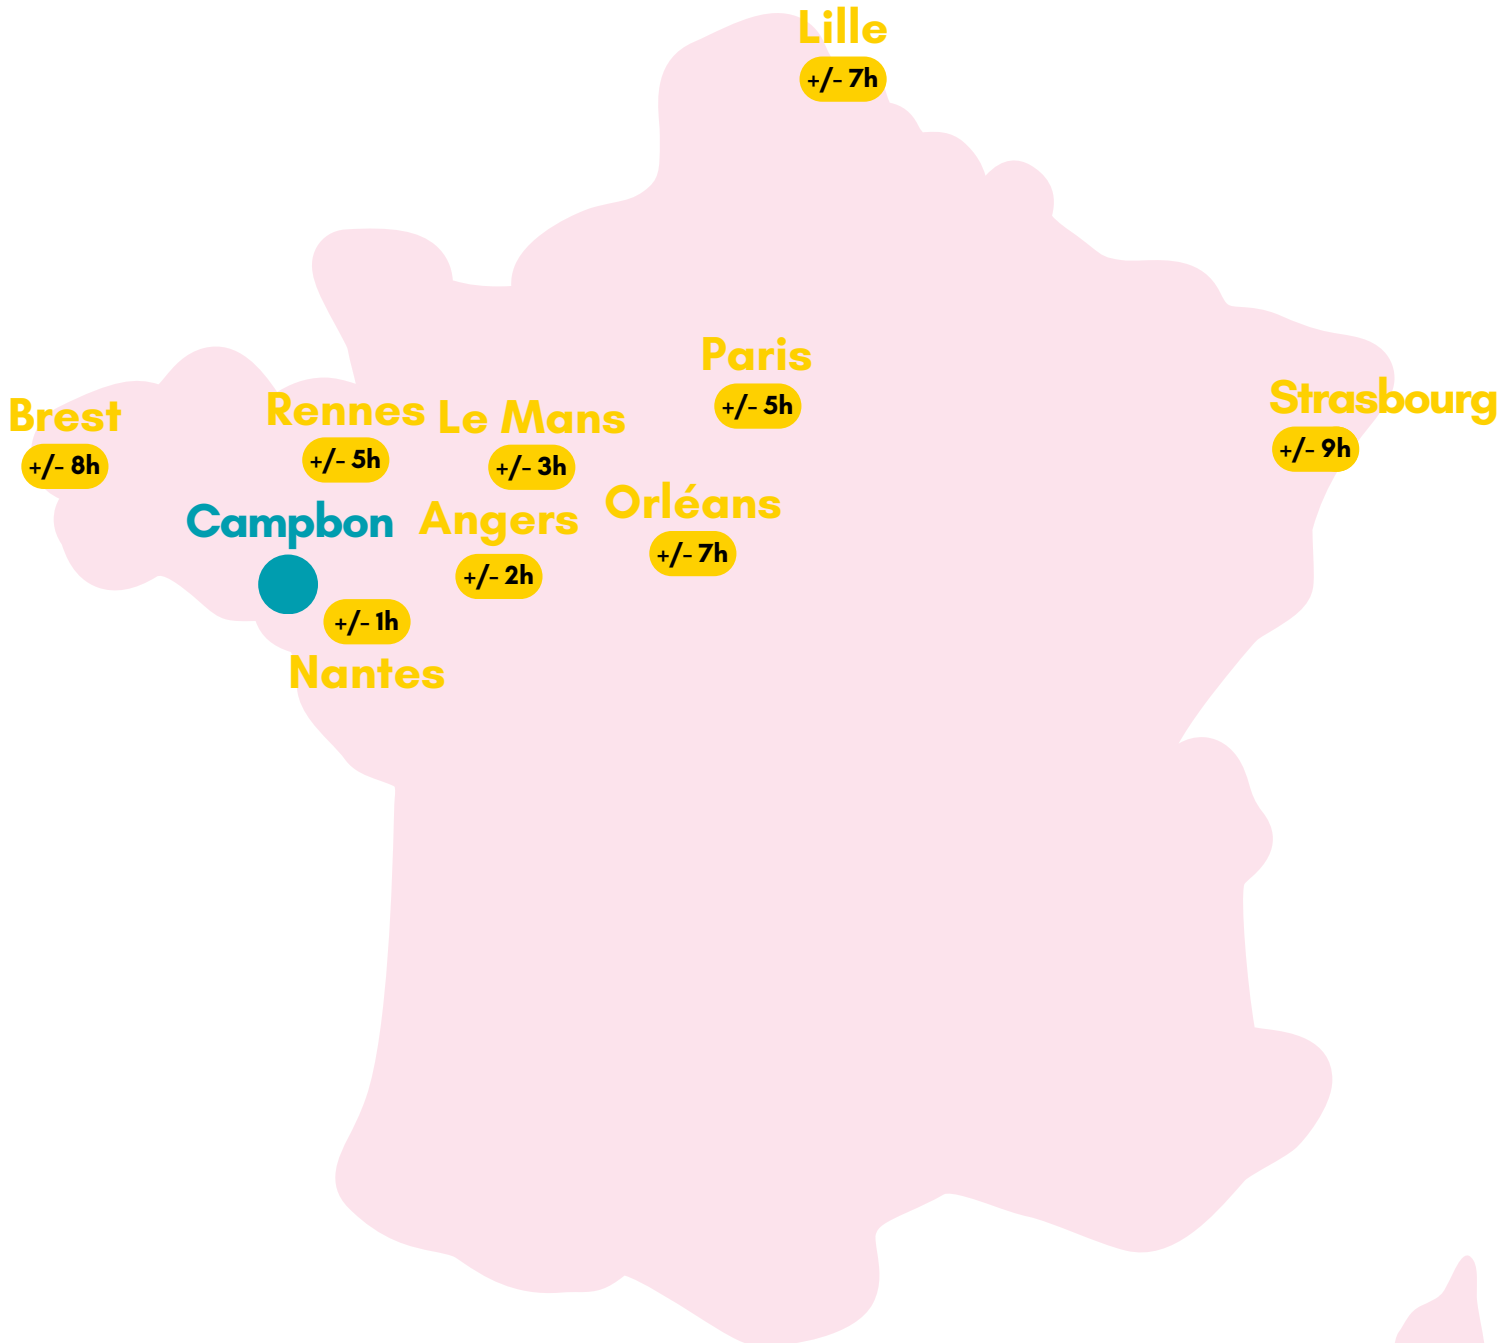

2024

FICHE TRAJET

CAMPBON

“ Choisir le train c’est agir pour la planète ”

Pourquoi choisir le train ? C’est ...

- En moyenne 90% de CO2 en moins qu’un voyage en avion ou en voiture
- Confortable et agréable pour voyager en groupe
- Le moyen de transport le plus sûr
- Le moment de faire connaissance

Légende

 Gare de départ

 Lieu du séjour

+/- 3h Temps de trajet *

Transports + temps des correspondances en gare.
Train jusqu’à la ville la plus proche puis autocar.

* sous réserve de perturbations (grève, retard, incident, etc.) indépendantes de notre volonté et sous condition d’ouverture accès aux trains aux groupes.