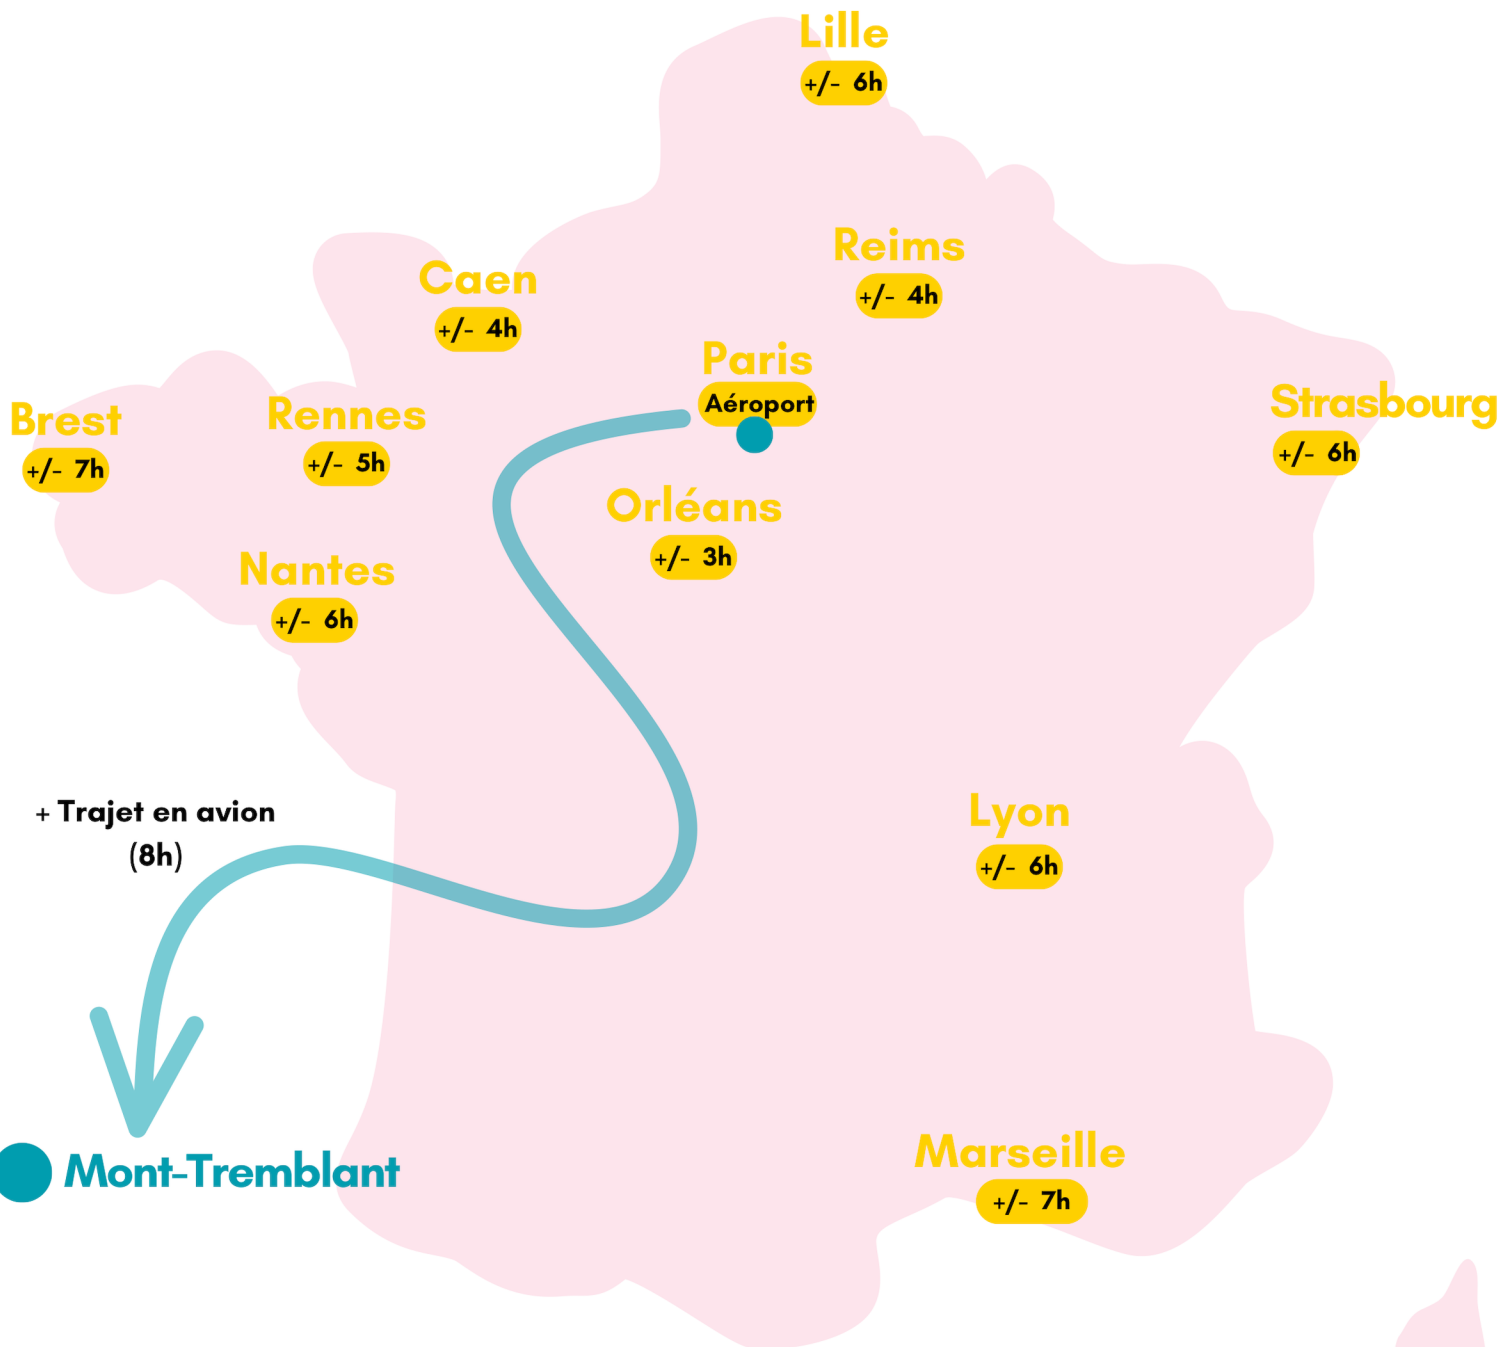

2024

FICHE TRAJET

NEW-YORK-MONTRÉAL

“ Choisir le train c’est agir pour la planète ”

Pourquoi choisir le train ? C’est ...

- En moyenne 90% de CO2 en moins qu’un voyage en avion ou en voiture
- Confortable et agréable pour voyager en groupe
- Le moyen de transport le plus sûr
- Le moment de faire connaissance

Légende

Gare de départ

Lieu du séjour

+/- 3h Temps de trajet *

Transports + temps des correspondances en gare.
Train jusqu’à la ville la plus proche puis autocar.

* sous réserve de perturbations (grève, retard, incident, etc.) indépendantes de notre volonté et sous condition d’ouverture accès aux trains aux groupes.