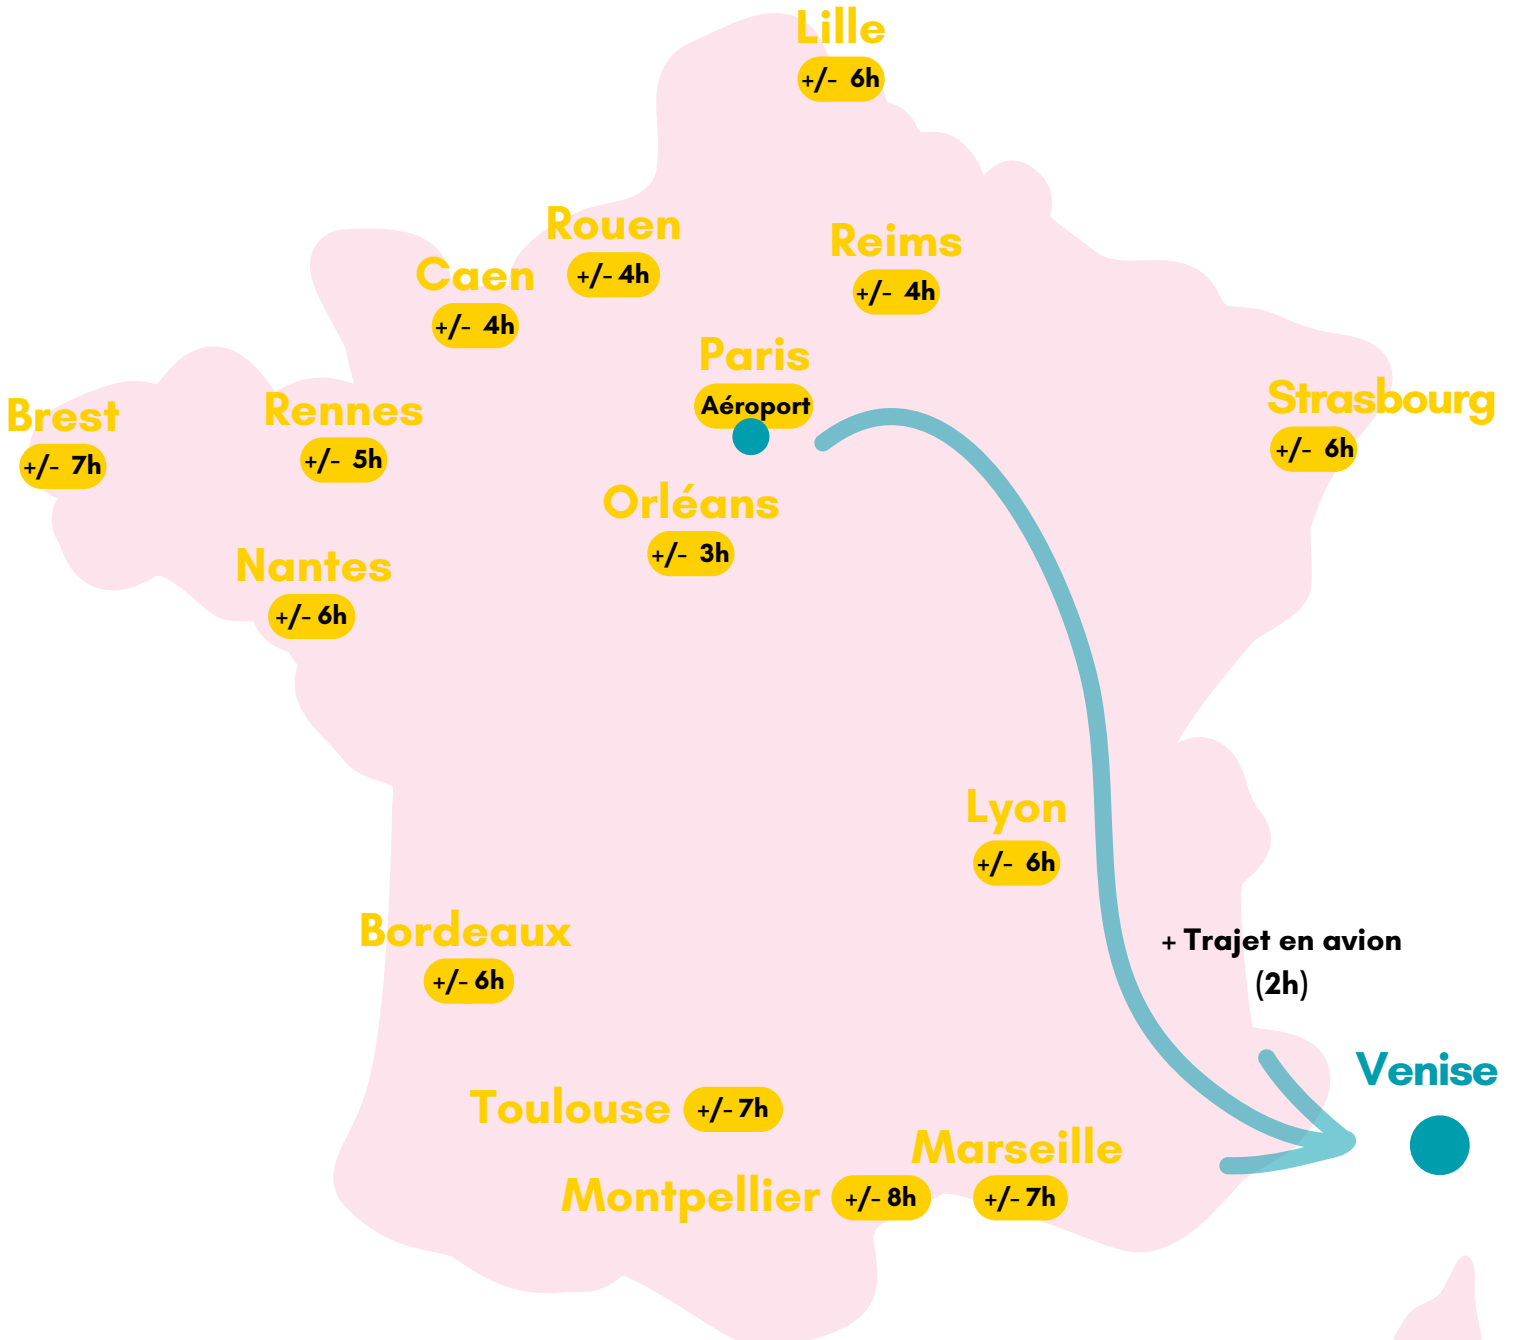

2025

FICHE TRAJET

L'ITALIE À LA CROATIE

“ Choisir le train c’est agir pour la planète ”

Pourquoi choisir le train ? C’est ...

- En moyenne 90% de CO2 en moins qu’un voyage en avion ou en voiture
- Confortable et agréable pour voyager en groupe
- Le moyen de transport le plus sûr
- Le moment de faire connaissance

Légende

 Gare de départ

 Lieu du séjour

+/- 3h Temps de trajet *

Transports + temps des correspondances en gare.
Train jusqu’à la ville la plus proche puis autocar.

* sous réserve de perturbations (grève, retard, incident, etc.) indépendantes de notre volonté et sous condition d’ouverture accès aux trains aux groupes.