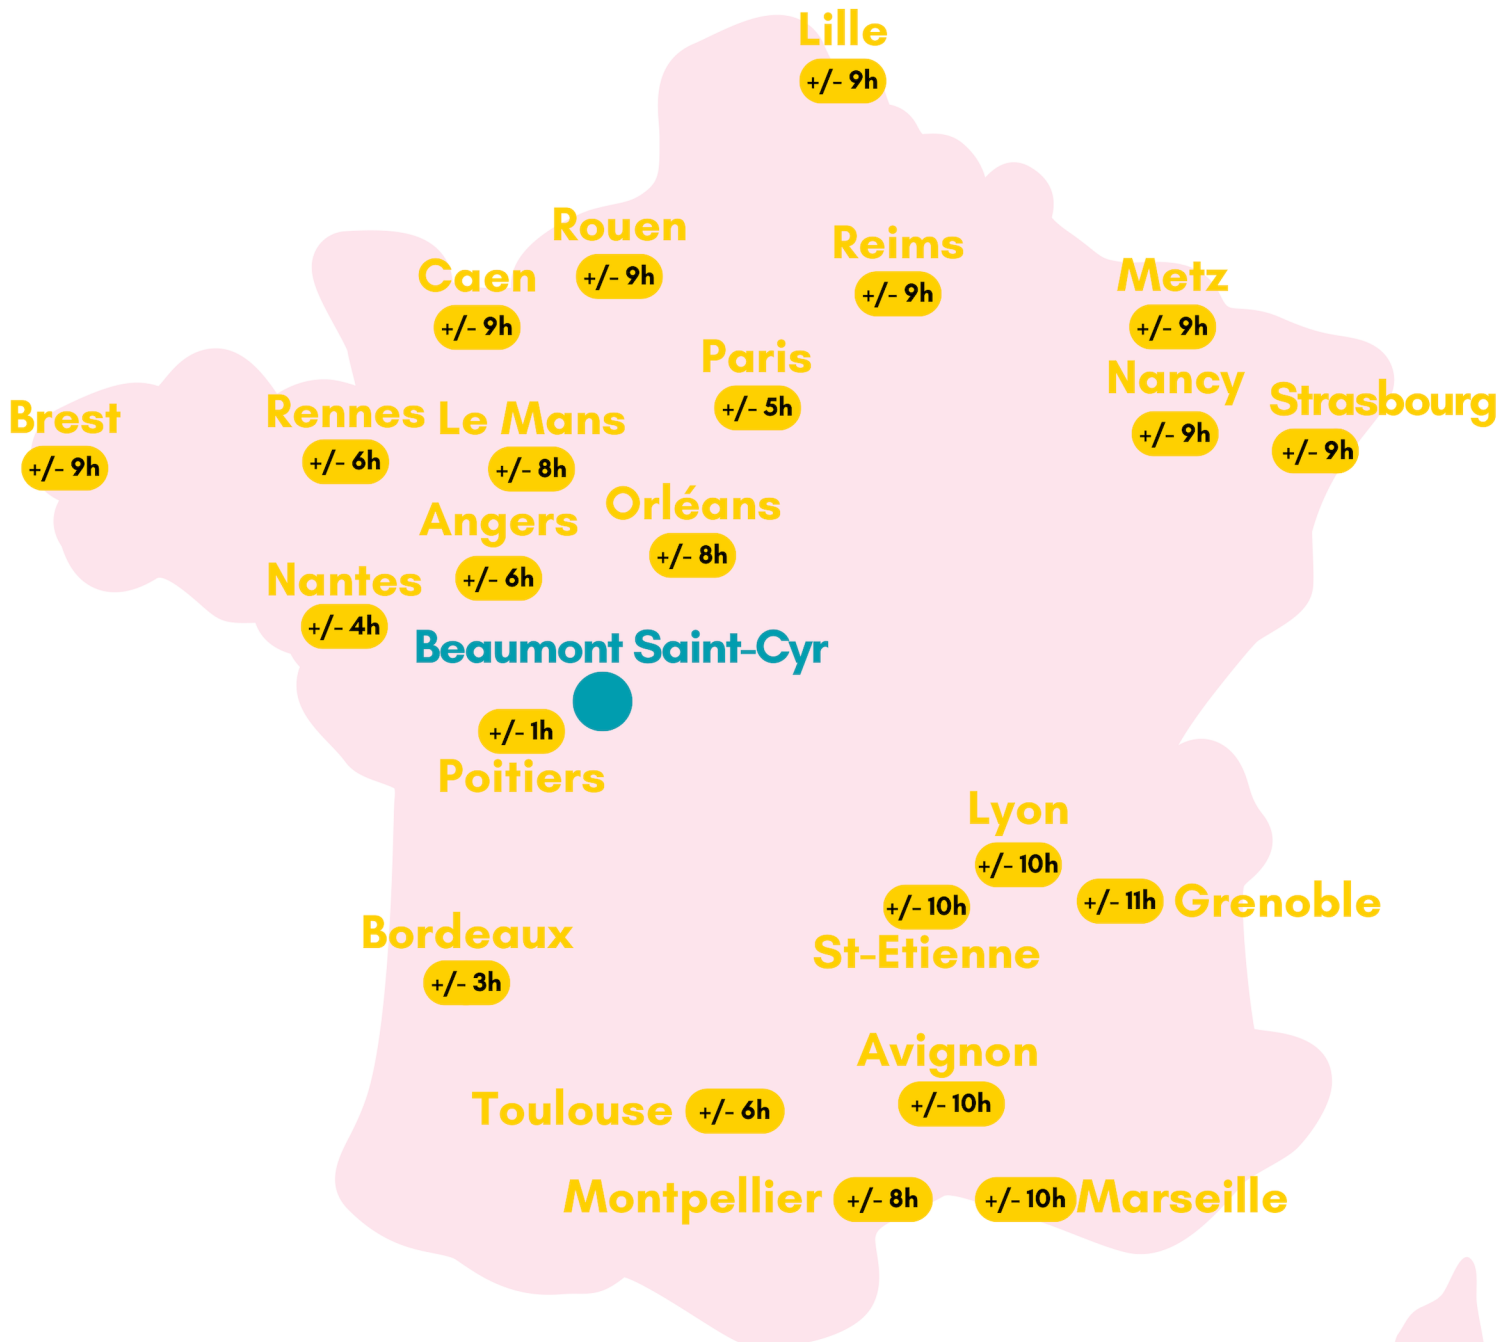

2024

FICHE TRAJET

BEAUMONT SAINT-CYR

“ Choisir le train c’est agir pour la planète ”

Pourquoi choisir le train ? C’est ...

- En moyenne 90% de CO2 en moins qu’un voyage en avion ou en voiture
- Confortable et agréable pour voyager en groupe
- Le moyen de transport le plus sûr
- Le moment de faire connaissance

Légende

Gare de départ

Lieu du séjour

+/- 3h Temps de trajet *

Transports + temps des correspondances en gare.
Train jusqu’à la ville la plus proche puis autocar.

* sous réserve de perturbations (grève, retard, incident, etc.) indépendantes de notre volonté et sous condition d’ouverture accès aux trains aux groupes.