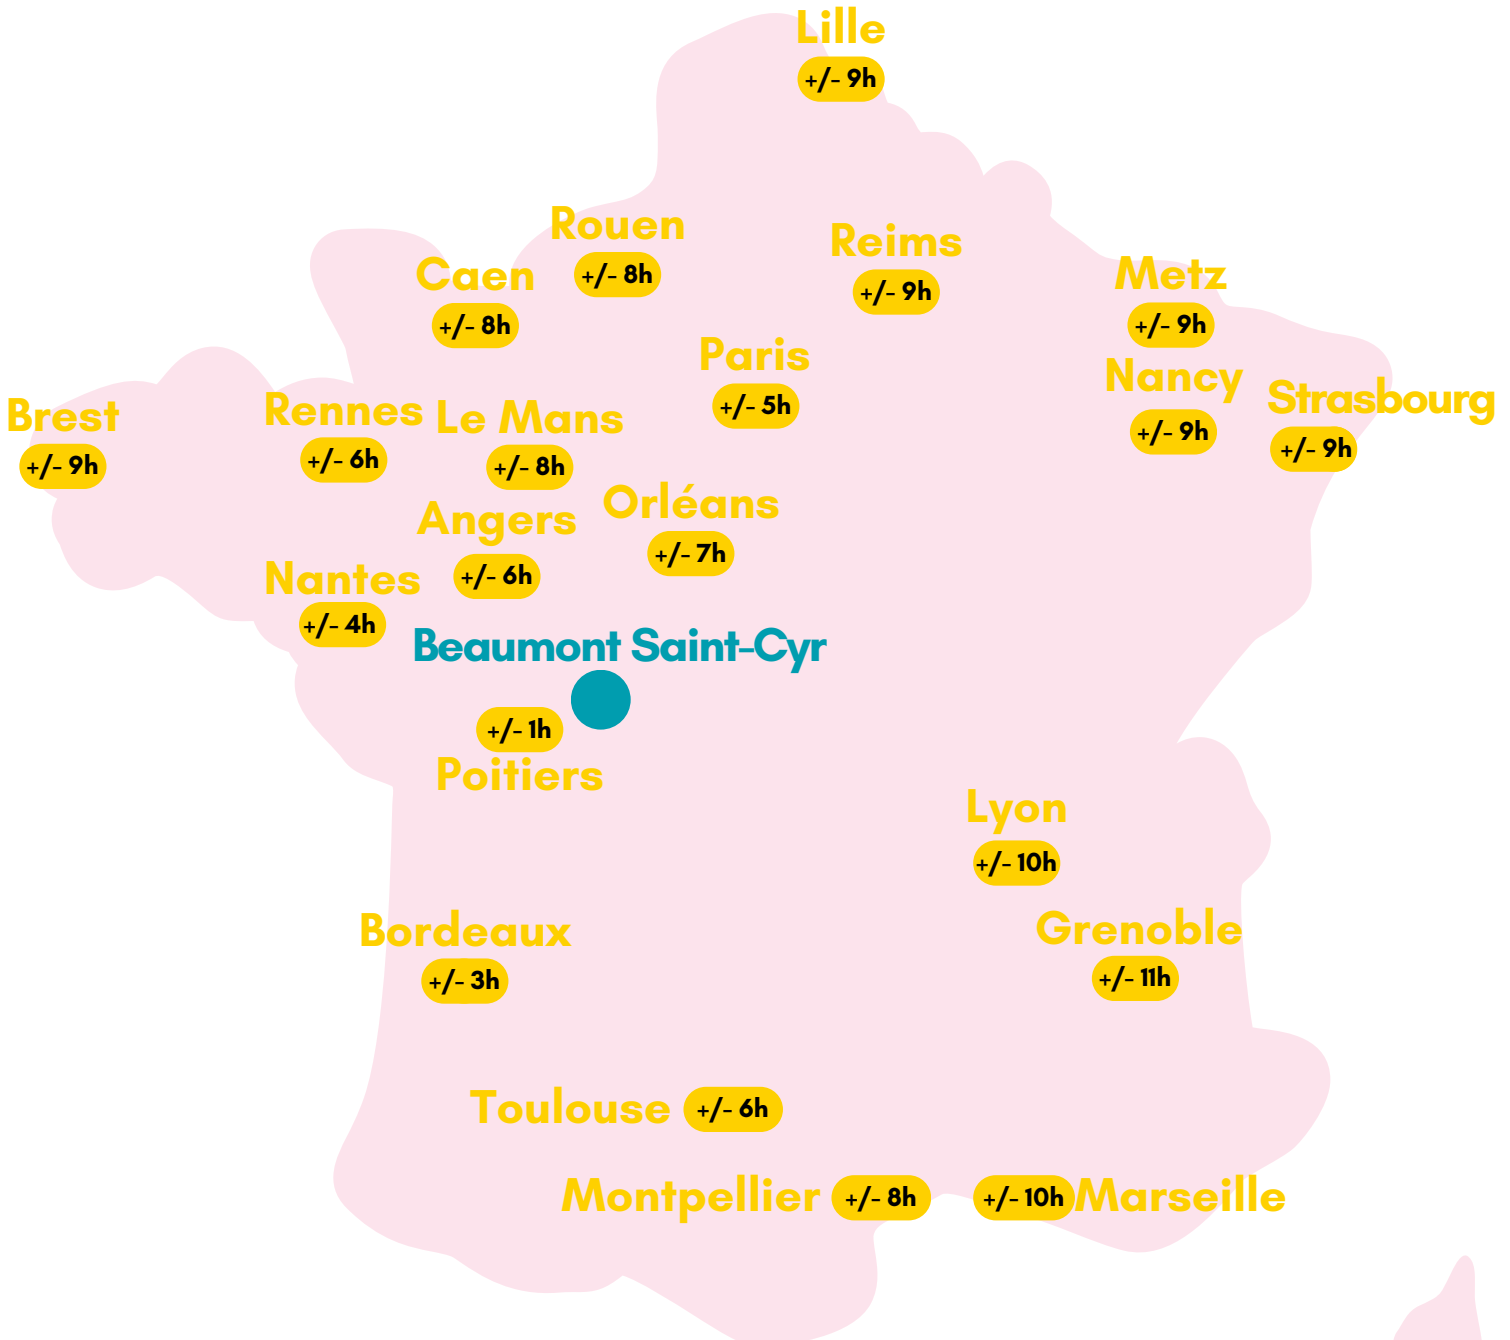

## FICHE TRAJET

# BEAUMONT SAINT-CYR

“ Choisir le train c’est agir pour la planète ”

### Légende

Gare de départ

Lieu du séjour