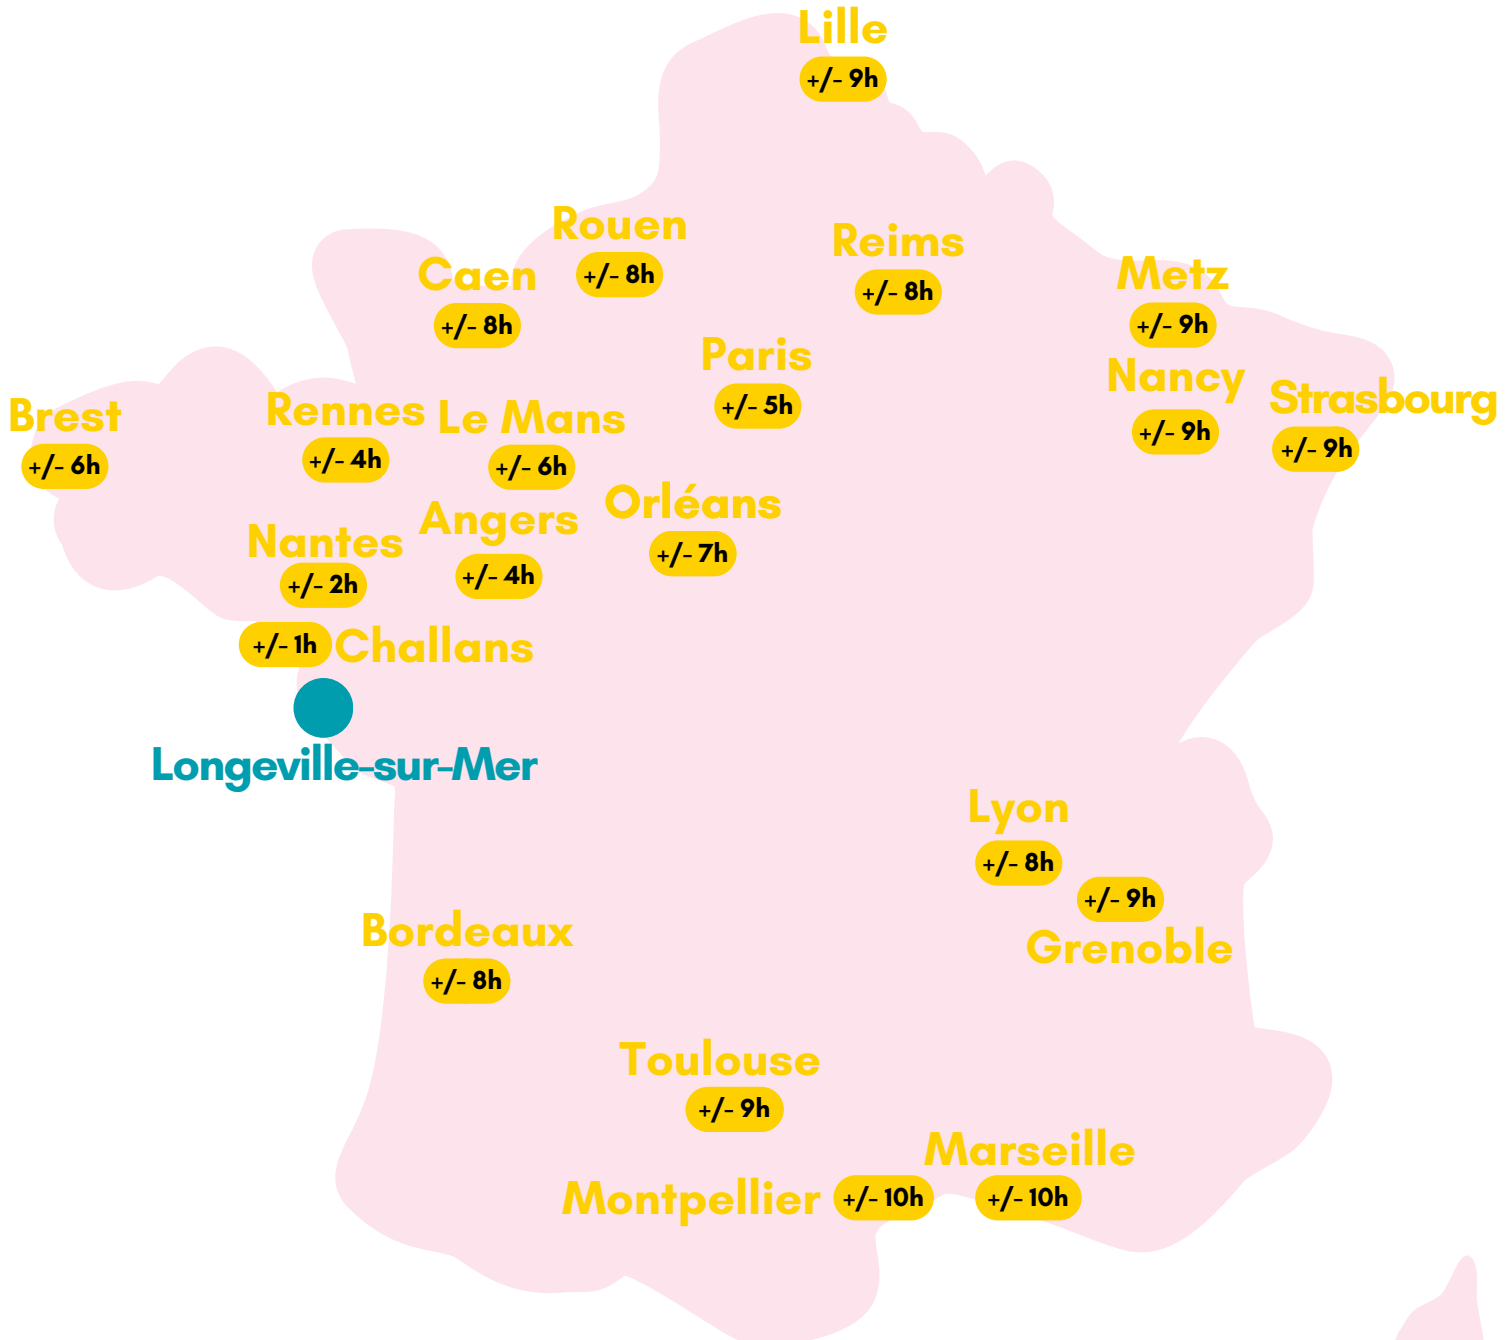

2025

FICHE TRAJET

LONGEVILLE-SUR-MER

“ Choisir le train c’est agir pour la planète ”

Pourquoi choisir le train ? C’est ...

- En moyenne 90% de CO2 en moins qu’un voyage en avion ou en voiture
- Confortable et agréable pour voyager en groupe
- Le moyen de transport le plus sûr
- Le moment de faire connaissance

Légende

Gare de départ

Lieu du séjour

+/- 3h Temps de trajet *

Transports + temps des correspondances en gare.
Train jusqu’à la ville la plus proche puis autocar.

* sous réserve de perturbations (grève, retard, incident, etc.) indépendantes de notre volonté et sous condition d’ouverture accès aux trains aux groupes.