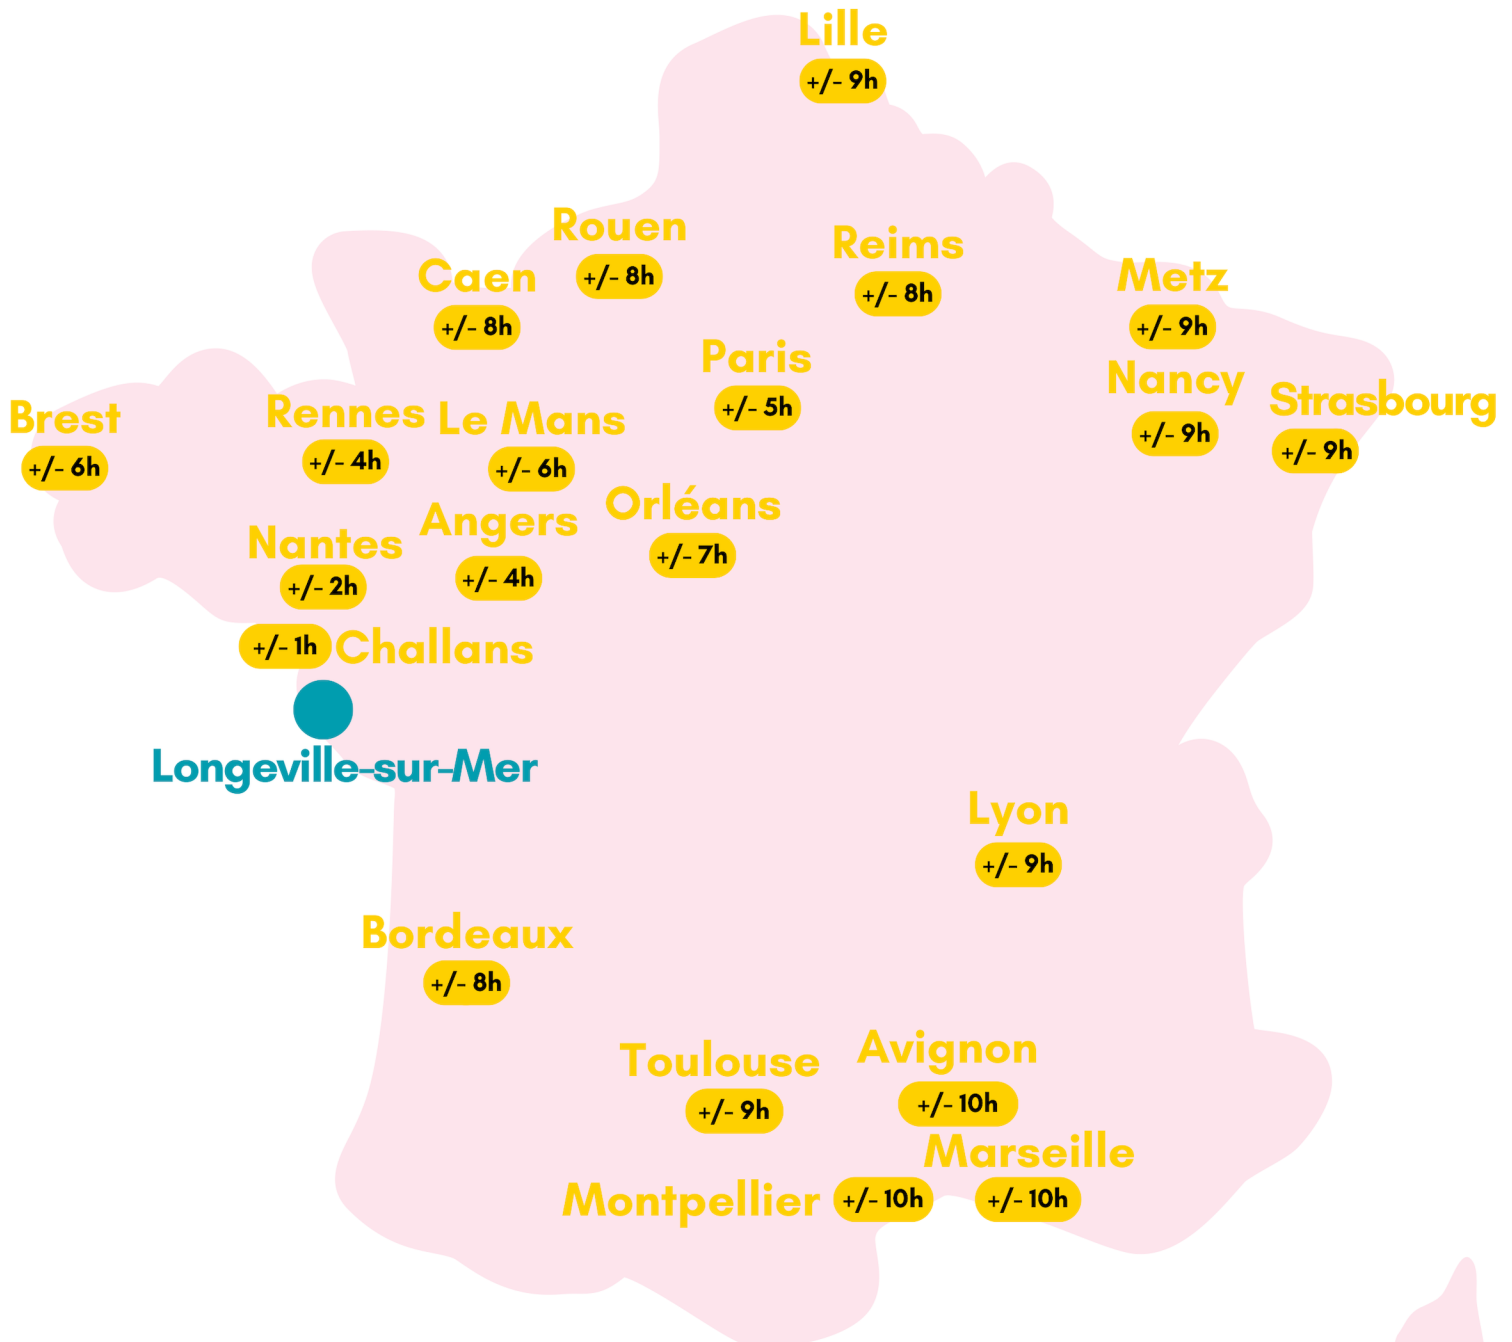

## FICHE TRAJET

# LONGEVILLE-SUR-MER

“ Choisir le train c’est agir pour la planète ”

### Légende

Gare de départ

Lieu du séjour