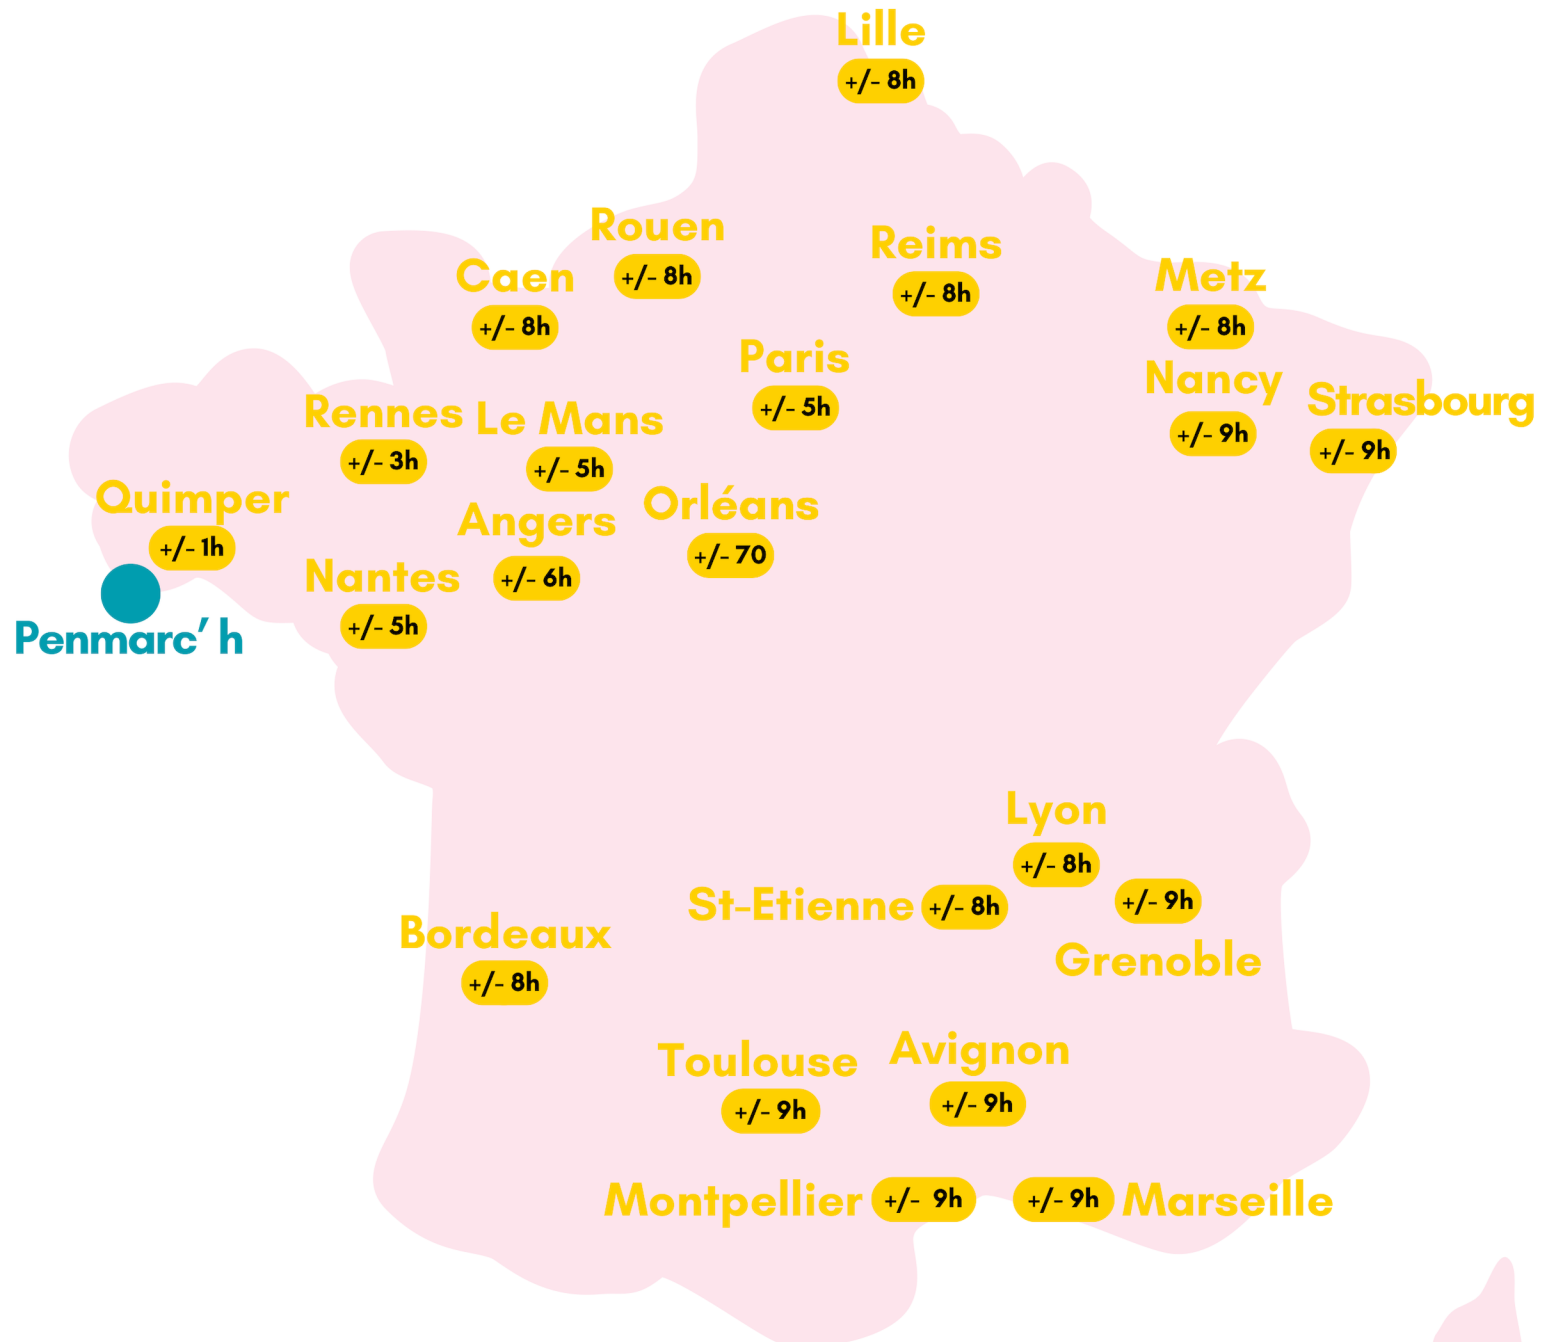

2024

FICHE TRAJET

TOUR DE BRETAGNE

“ Choisir le train c’est agir pour la planète ”

Pourquoi choisir le train ? C’est ...

- En moyenne 90% de CO2 en moins qu’un voyage en avion ou en voiture
- Confortable et agréable pour voyager en groupe
- Le moyen de transport le plus sûr
- Le moment de faire connaissance

Légende

Gare de départ

Lieu du séjour

+/- 3h Temps de trajet *

Transports + temps des correspondances en gare.
Train jusqu’à la ville la plus proche puis autocar.

* sous réserve de perturbations (grève, retard, incident, etc.) indépendantes de notre volonté et sous condition d’ouverture accès aux trains aux groupes.