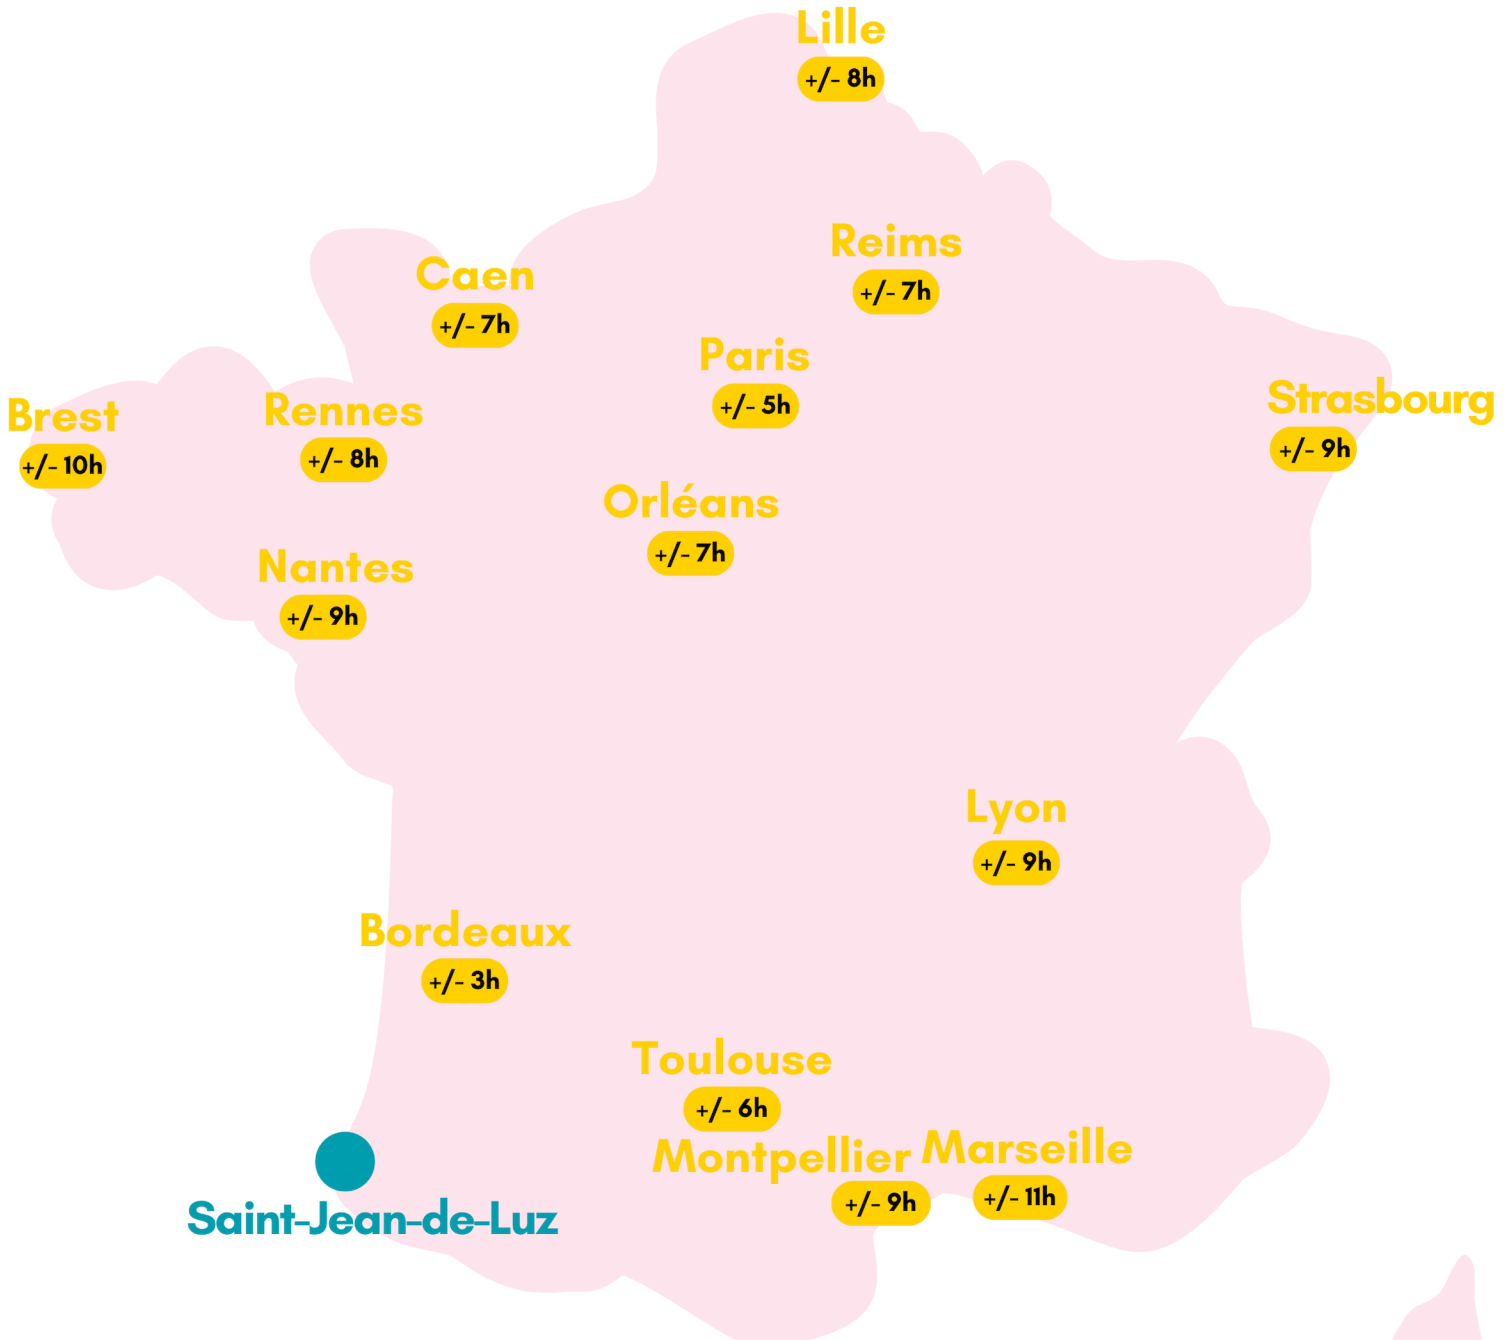

2024

FICHE TRAJET

SAINT-JEAN-DE-LUZ

“ Choisir le train c’est agir pour la planète ”

Pourquoi choisir le train ? C’est ...

- En moyenne 90% de CO2 en moins qu’un voyage en avion ou en voiture
- Confortable et agréable pour voyager en groupe
- Le moyen de transport le plus sûr
- Le moment de faire connaissance

Légende

 Gare de départ

 Lieu du séjour

+/- 3h Temps de trajet *

Transports + temps des correspondances en gare.
Train jusqu’à la ville la plus proche puis autocar.

* sous réserve de perturbations (grève, retard, incident, etc.) indépendantes de notre volonté et sous condition d’ouverture accès aux trains aux groupes.