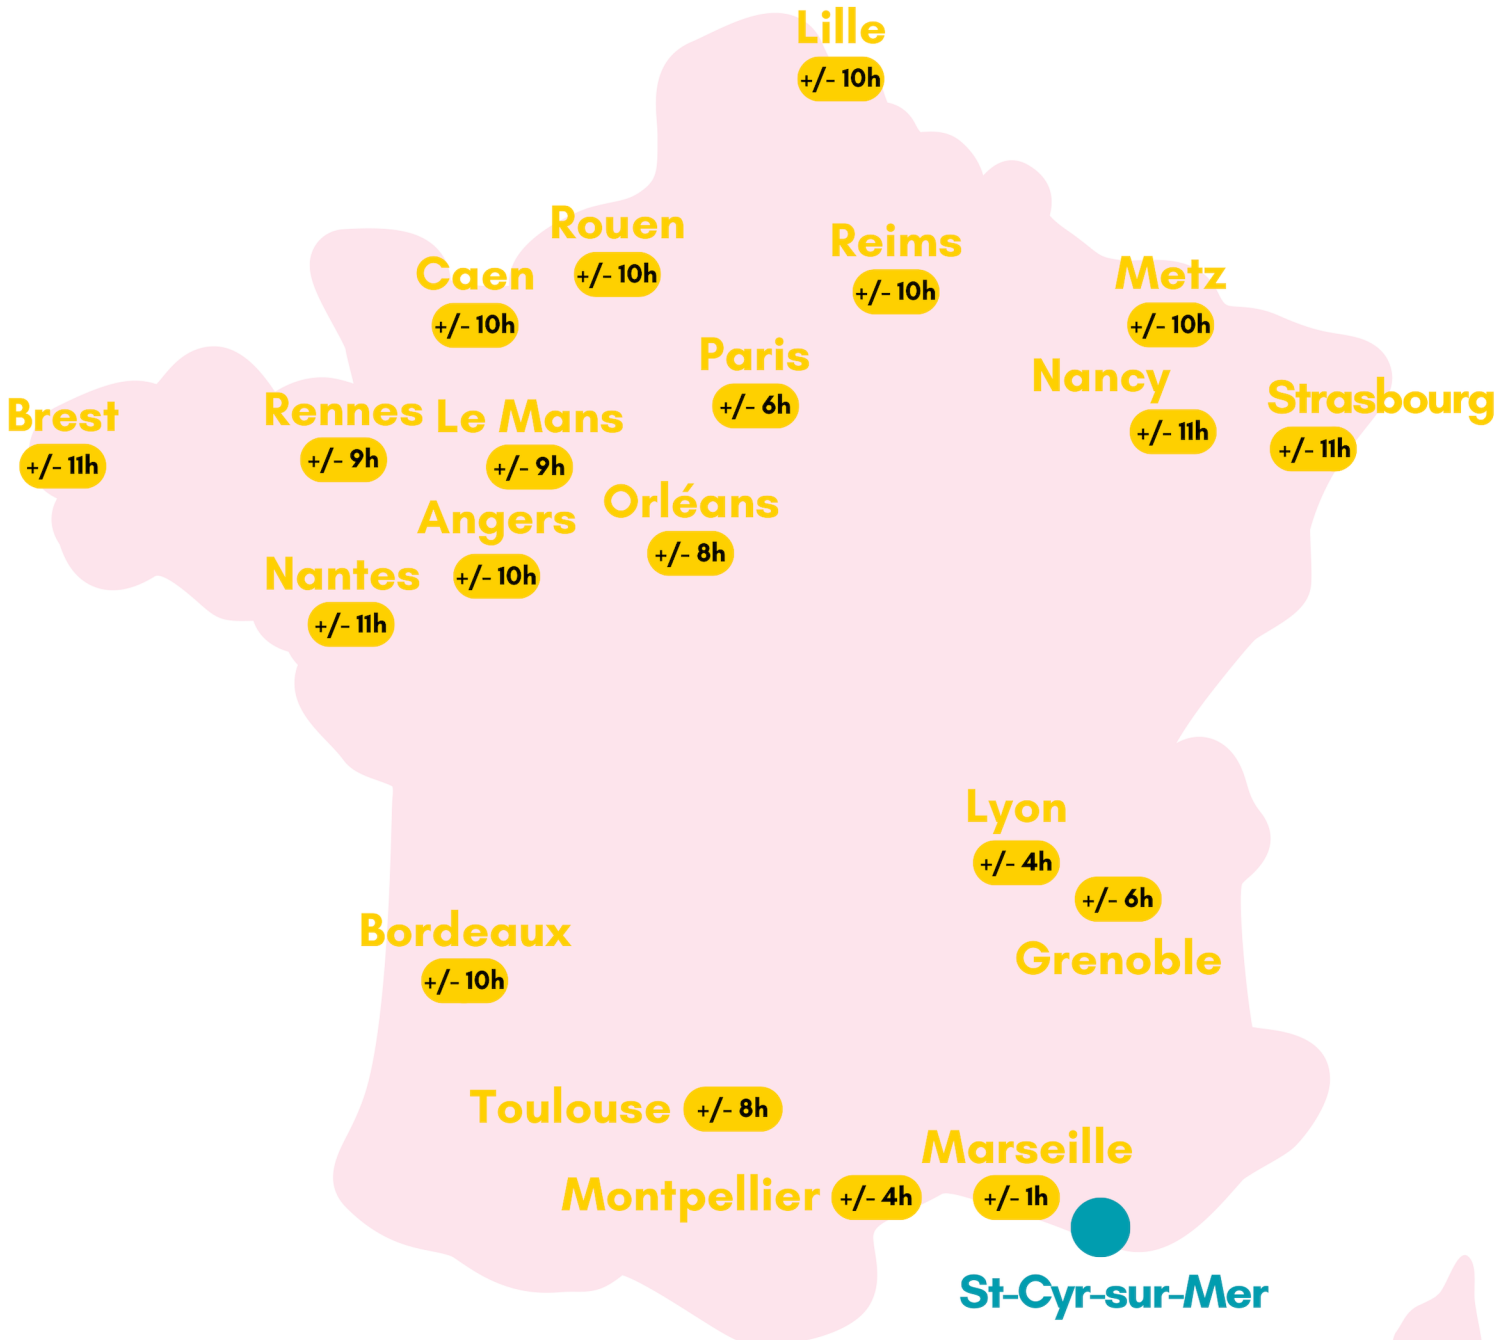

## FICHE TRAJET

# SAINT-CYR-SUR-MER

“ Choisir le train c’est agir pour la planète ”

### Légende

Gare de départ

Lieu du séjour