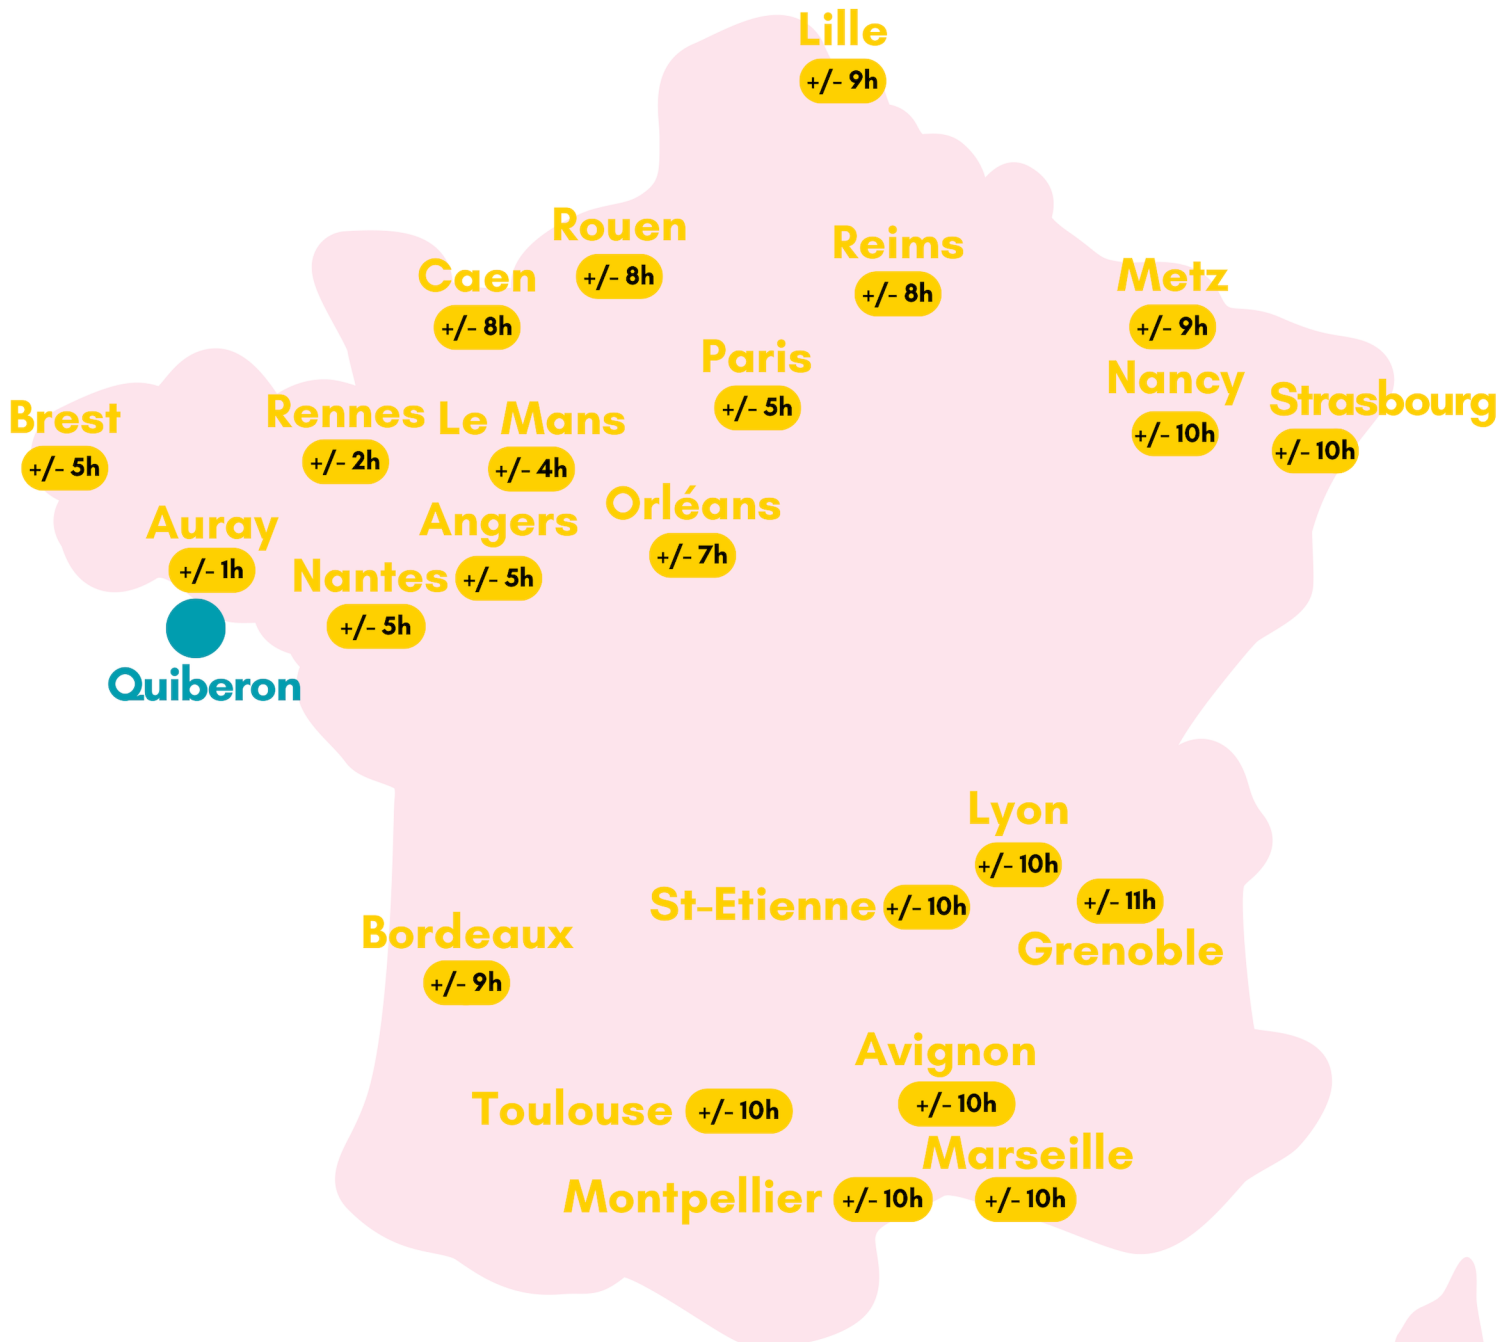

2024

FICHE TRAJET

QUIBERON

“ Choisir le train c’est agir pour la planète ”

Pourquoi choisir le train ? C’est ...

- En moyenne 90% de CO2 en moins qu’un voyage en avion ou en voiture
- Confortable et agréable pour voyager en groupe
- Le moyen de transport le plus sûr
- Le moment de faire connaissance

Légende

Gare de départ

Lieu du séjour

+/- 3h Temps de trajet *

Transports + temps des correspondances en gare.
Train jusqu’à la ville la plus proche puis autocar.

* sous réserve de perturbations (grève, retard, incident, etc.) indépendantes de notre volonté et sous condition d’ouverture accès aux trains aux groupes.