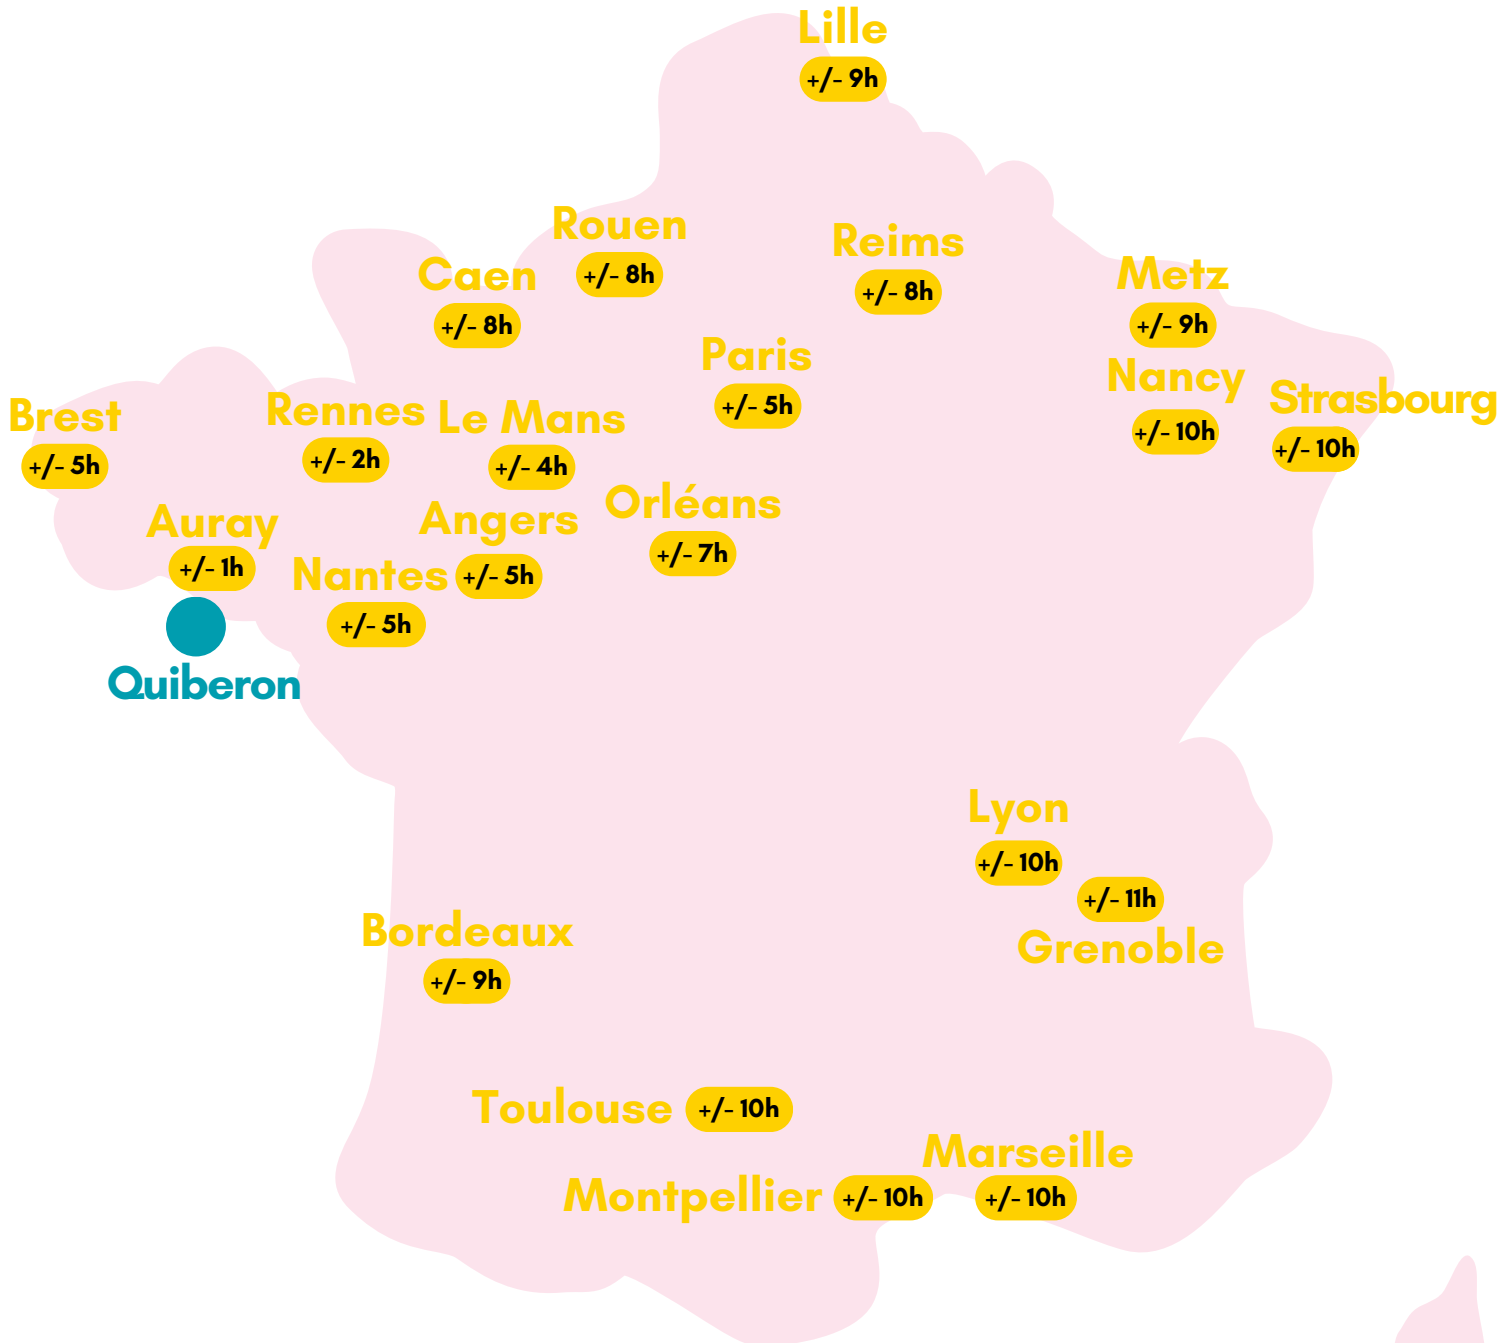

2025

FICHE TRAJET

QUIBERON

“ Choisir le train c’est agir pour la planète ”

Pourquoi choisir le train ? C’est ...

- En moyenne 90% de CO2 en moins qu’un voyage en avion ou en voiture
- Confortable et agréable pour voyager en groupe
- Le moyen de transport le plus sûr
- Le moment de faire connaissance

Légende

Gare de départ

Lieu du séjour

+/- 3h Temps de trajet *

Transports + temps des correspondances en gare.
Train jusqu’à la ville la plus proche puis autocar.

* sous réserve de perturbations (grève, retard, incident, etc.) indépendantes de notre volonté et sous condition d’ouverture accès aux trains aux groupes.