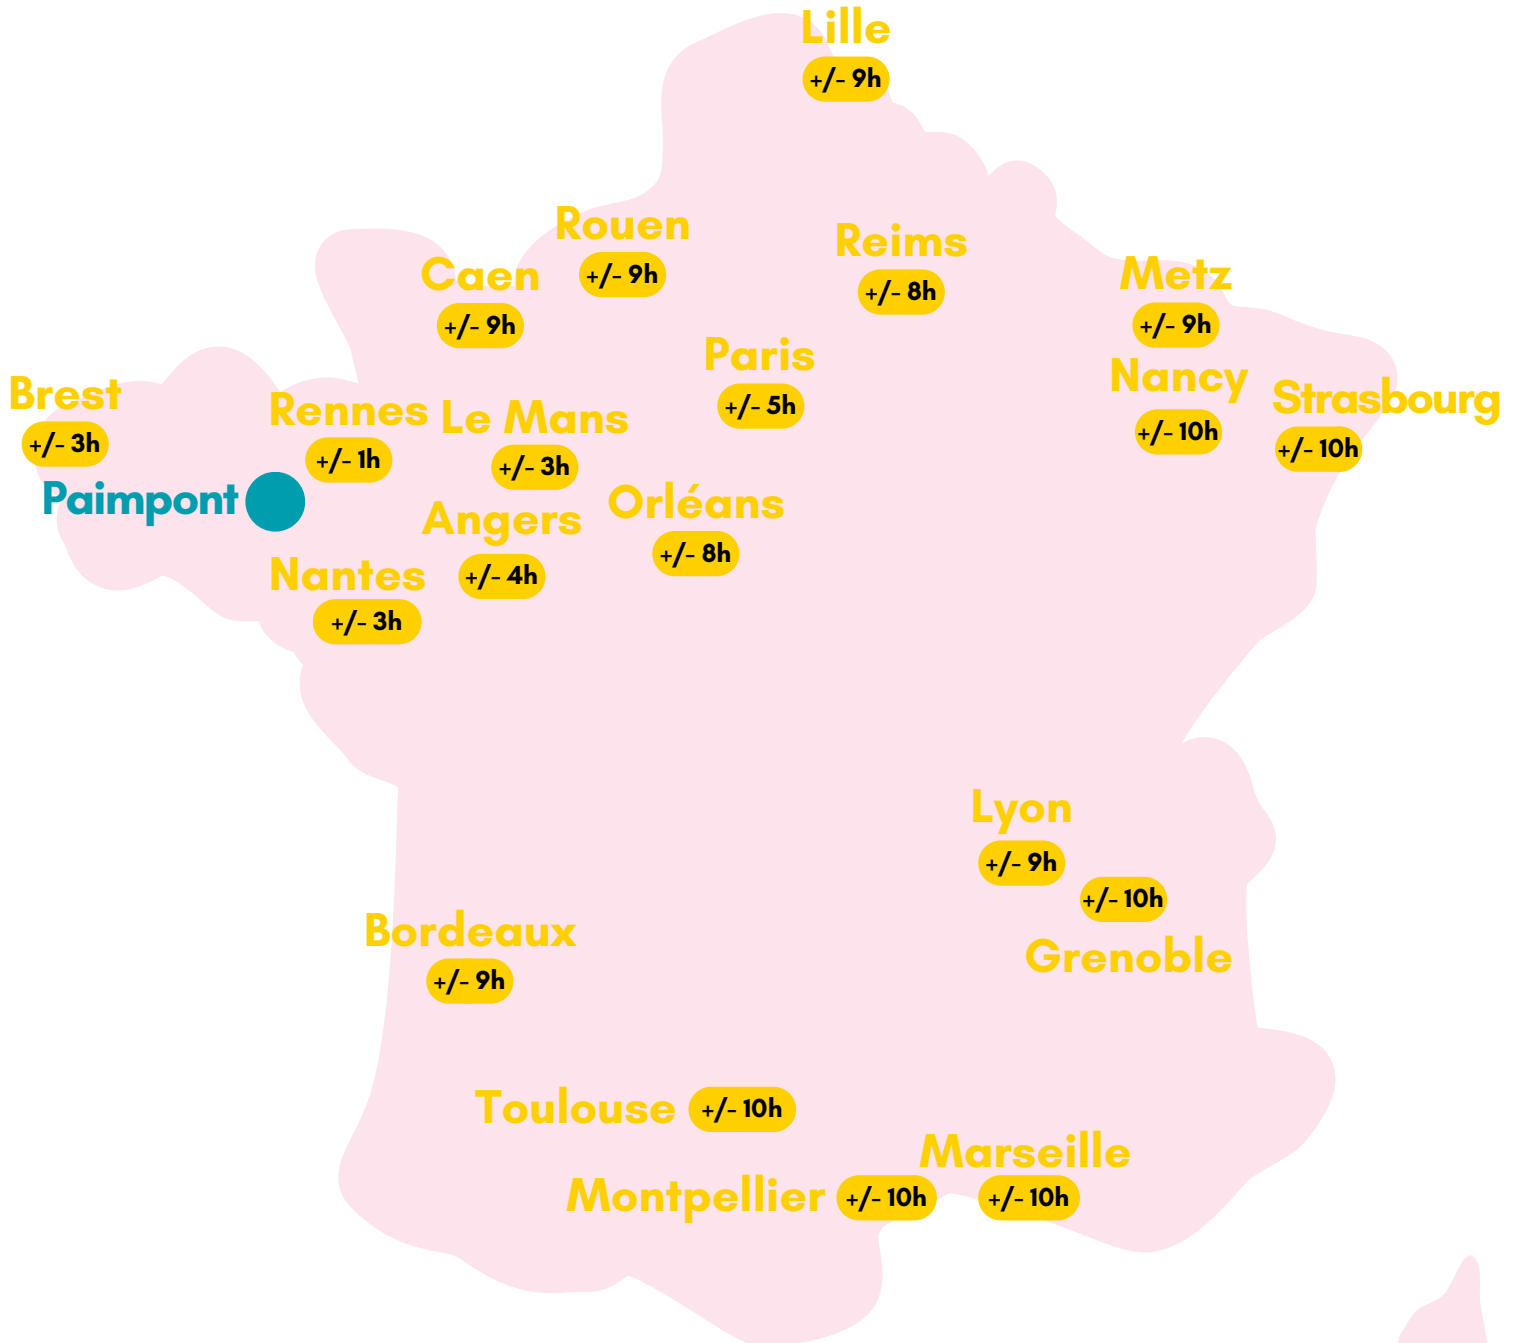

2025

FICHE TRAJET

PAIMPONT

“ Choisir le train c’est agir pour la planète ”

Pourquoi choisir le train ? C’est ...

- En moyenne 90% de CO2 en moins qu’un voyage en avion ou en voiture
- Confortable et agréable pour voyager en groupe
- Le moyen de transport le plus sûr
- Le moment de faire connaissance

Légende

Gare de départ

Lieu du séjour

+/- 3h Temps de trajet *

Transports + temps des correspondances en gare.
Train jusqu’à la ville la plus proche puis autocar.

* sous réserve de perturbations (grève, retard, incident, etc.) indépendantes de notre volonté et sous condition d’ouverture accès aux trains aux groupes.