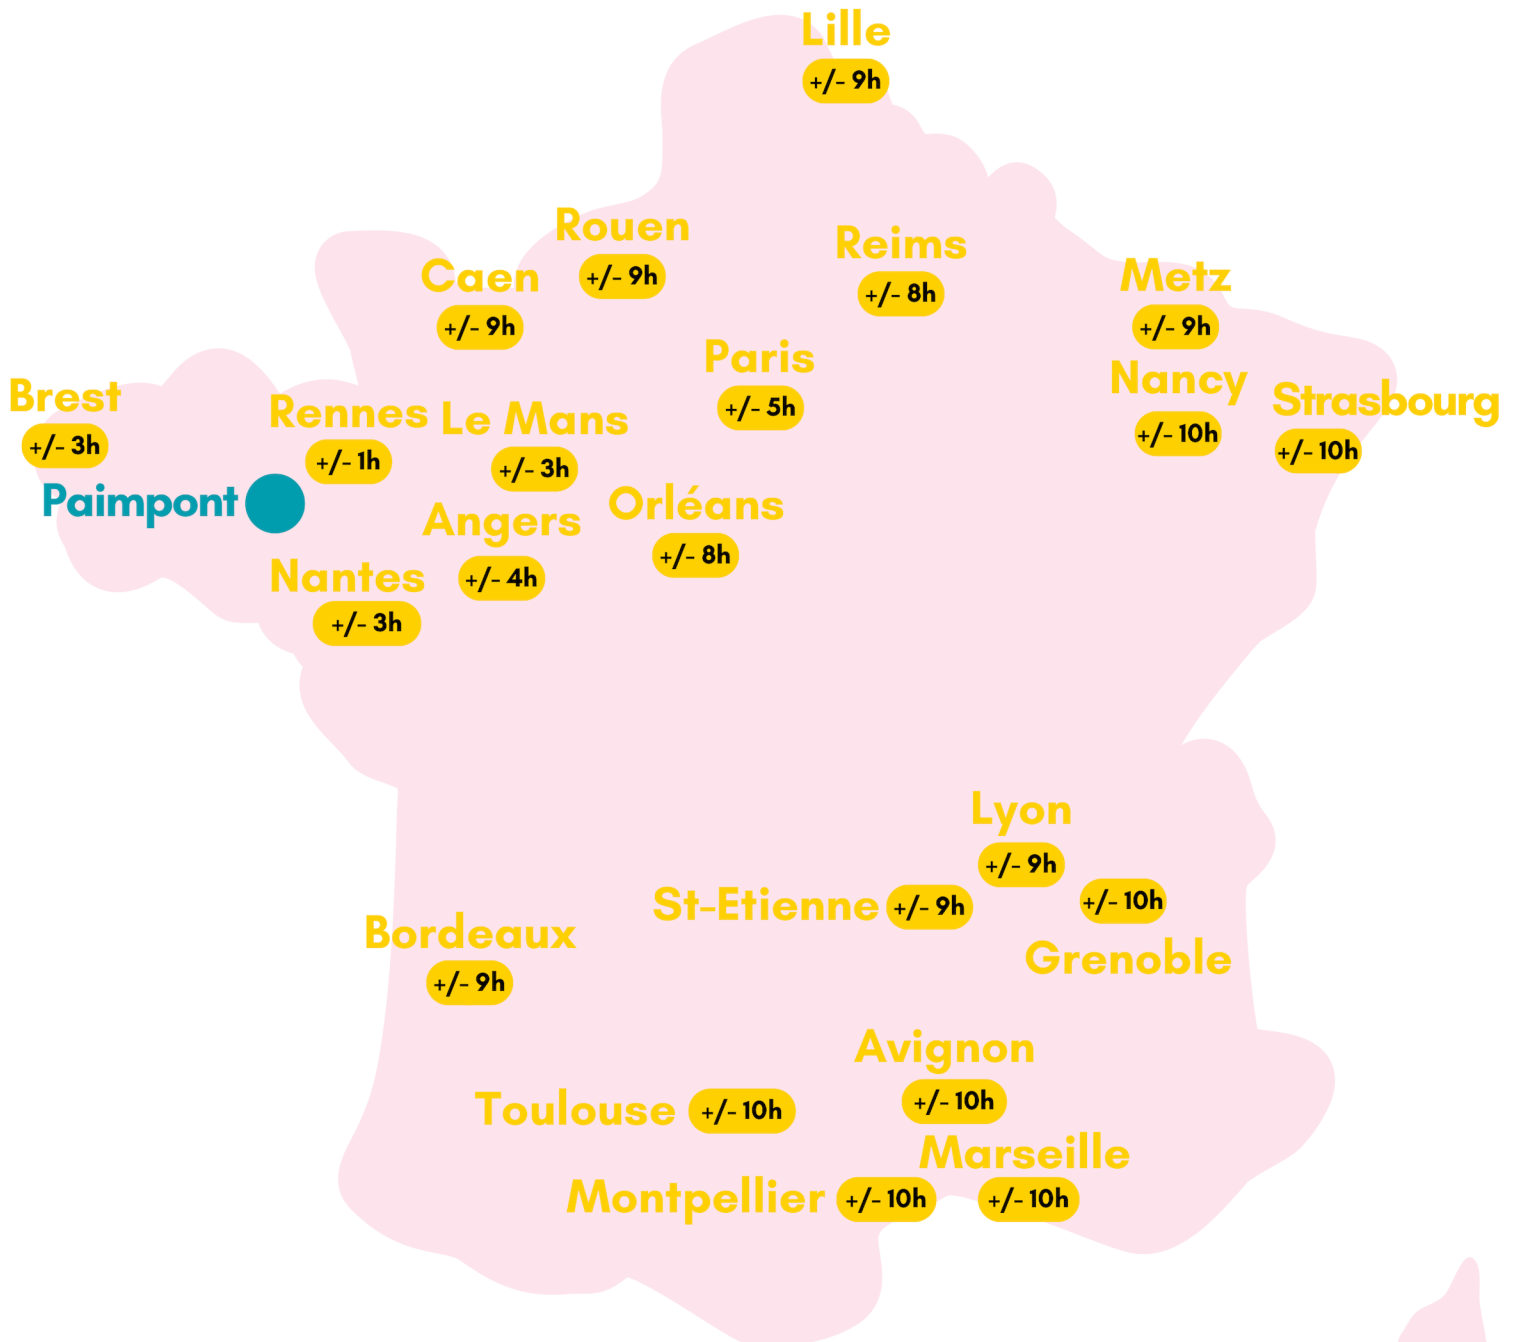

2024

FICHE TRAJET

PAIMPONT

“ Choisir le train c’est agir pour la planète ”

Pourquoi choisir le train ? C’est ...

- En moyenne 90% de CO2 en moins qu’un voyage en avion ou en voiture
- Confortable et agréable pour voyager en groupe
- Le moyen de transport le plus sûr
- Le moment de faire connaissance

Légende

Gare de départ

Lieu du séjour

+/- 3h Temps de trajet *

Transports + temps des correspondances en gare.
Train jusqu’à la ville la plus proche puis autocar.

* sous réserve de perturbations (grève, retard, incident, etc.) indépendantes de notre volonté et sous condition d’ouverture accès aux trains aux groupes.