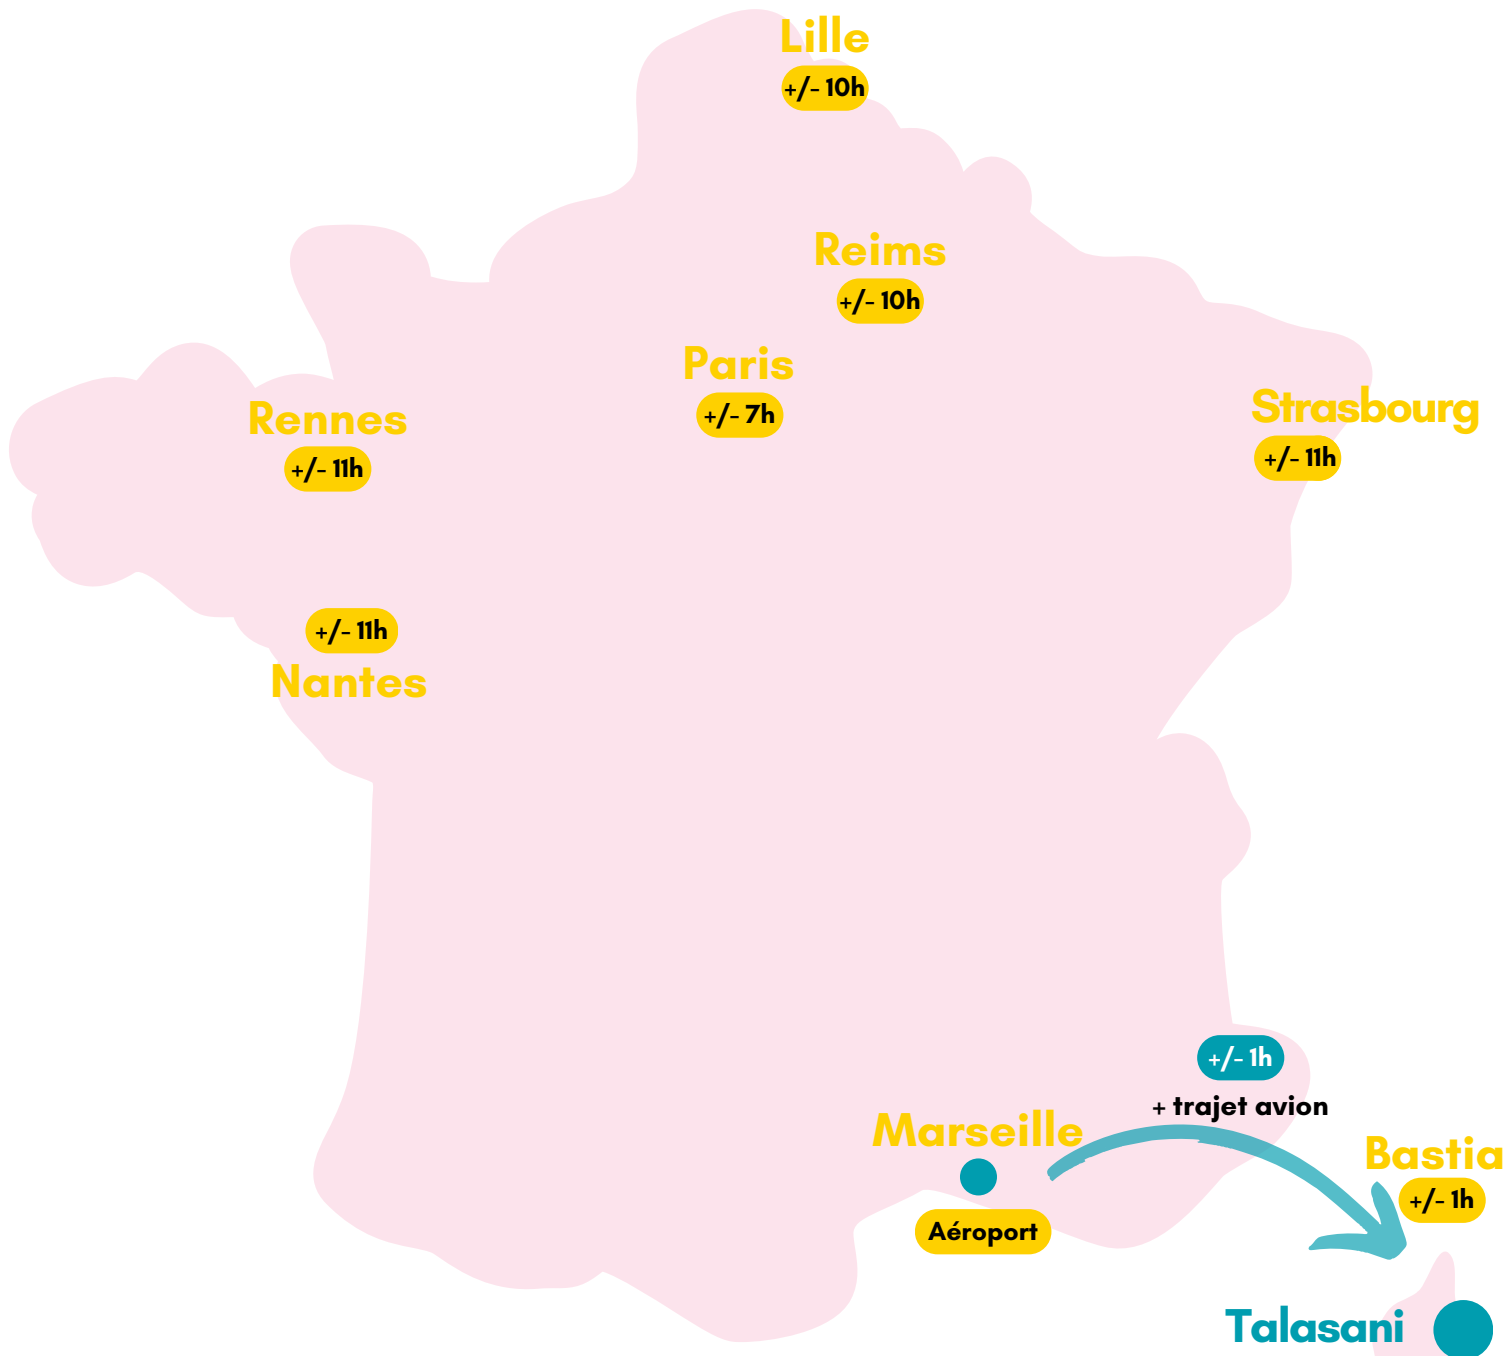

2025

FICHE TRAJET

CORSE - PRINTEMPS 2025

“ Choisir le train c’est agir pour la planète ”

Pourquoi choisir le train ? :

- C’est en moyenne 90% de CO2 en moins qu’un voyage en avion ou en voiture
- C’est confortable et agréable pour voyager en groupe
- C’est le moyen de transport le plus sûr

Légende

Gare de départ

Lieu du séjour

+/- 8h Temps de trajet jusqu'à Marseille *
Transports + correspondances en gare

+/- 3h Temps de trajet avion *
Avion et autocar jusqu'à la colonie

* sous réserve de perturbations (grève, retard, incident, etc.) indépendantes de notre volonté et sous condition d'ouverture accès aux trains aux groupes.